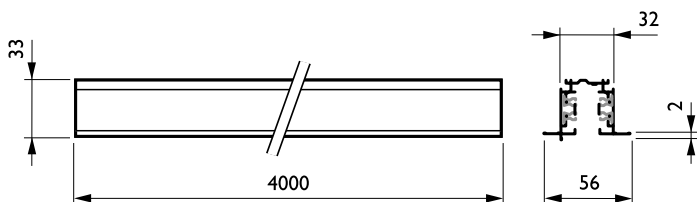

DALI Square Track

Materialenr. (12NC)	910502500053
Nettovægt (stykke)	3,990 kg

Målskitse

3-circuit square RCS750