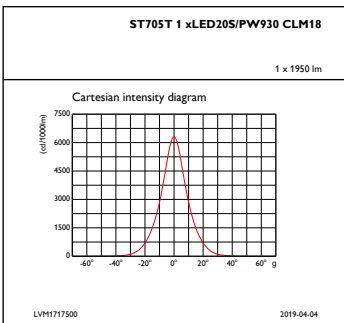

Diameter	-
Farve	hvid
Mål (højde x bredde x dybde)	199 x 66 x 135 mm (7.8 x 2.6 x 5.3 in)

Godkendelse og anvendelsesområde

Kode for indtrængningsbeskyttelse	IP20 [Fingerbeskyttelse]
Kode for mekanisk slagfasthed	IK02 [0,2 J, standard]

Indledende ydelse (overholder IEC-standarden)

Startlystrøm (systemlystrøm)	2000 lm
Lysstrømtolerance	+/-10%
Indledende LED-armaturvirkningsgrad	79 lm/W
Indledende korreleret farvetemperatur	3000 K
Indledende farvegengivelsesindeks	90
Indledende kromaticitet	(0.422, 0.386)
Indledende indgangseffekt	24.5 W
Tolerance for strømforbrug	+/-10%

Produktdata

Fuldstændig produktkode	871869941270800
Ordreproduktnavn	ST705T LED20S/PW930 PSU CLM18 WH
EAN/UPC – produkt	8718699412708
Ordrekode	41270800
SAP-tæller – antal pr. pakke	1
SAP-tæller – antal pakker pr. kasse (udvendig emballage)	1
Materialenr. (12NC)	910500465728
Nettovægt (stykke)	0,510 kg

Målskitse

TrueFashion ST700T-ST721T

Fotometriske data

IFAS1_ST705T1xLED20SPW930CLM18

IFPC1_ST705T1xLED20SPW930CLM18

IFCC1_ST705T1xLED20SPW930CLM18