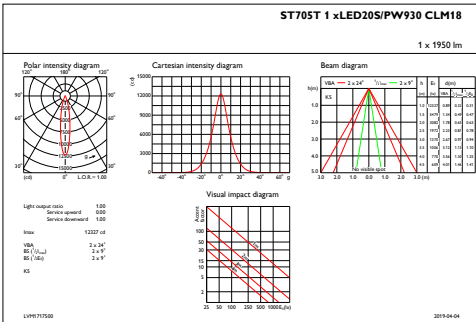

Fotometriske data

IFAS1_ST705T1xLED20SPW930CLM18