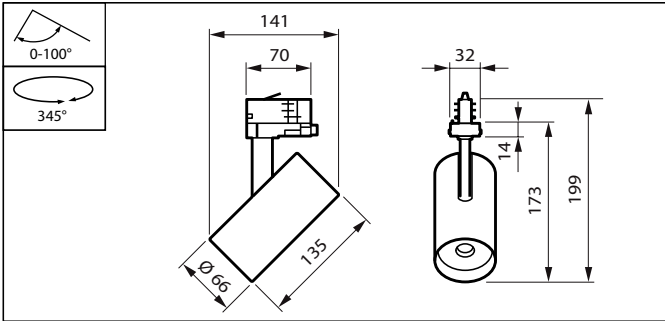

Målskitse

TrueFashion ST700T-ST721T