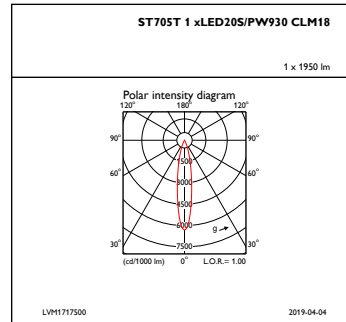

Diameter	-
Farve	hvid
Mål (højde x bredde x dybde)	199 x 66 x 135 mm (7.8 x 2.6 x 5.3 in)

Godkendelse og anvendelsesområde

Kode for indtrængningsbeskyttelse	IP20 [Fingerbeskyttelse]
Kode for mekanisk slagfasthed	IK02 [0,2 J, standard]

Målskitse

TrueFashion ST700T-ST721T

Fotometriske data

IFAS1_ST705T1xLED20SPW930CLM18

IFPC1_ST705T1xLED20SPW930CLM18

IFCC1_ST705T1xLED20SPW930CLM18