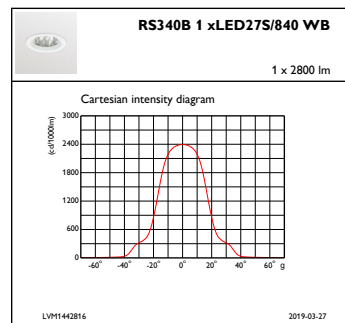

GreenSpace Accent Fixed

	LED based luminaires - January 2018", er der statistisk set ingen umiddelbar forskel mellem nedgangen i lumen output ved median-værdien B50 og for eksempel ved B10. Derfor vil værdien for middellevetiden for B50 også gælde for B10.
Konstant lysudbytte	Nej
Antal produkter pr. MCB (16 A, type B) (maks.)	34
Opfylder kravene i EU RoHS	Ja
Service-kode	Ja
Produktseriekode	RS340B [GreenSpace Accent Fixed]

Indledende ydelse (overholder IEC-standarden)

Startlysstrøm (systemlysstrøm)	2800 lm
Lysstrømtolerance	+/-10%
Indledende LED-armaturvirkningsgrad	119,14893617021276 lm/W
Indledende korreleret farvetemperatur	4000 K
Indledende farvegengivelsesindeks	≥80
Indledende kromaticitet	(0.38, 0.38) SDCM<3
Indledende indgangseffekt	23.5 W
Tolerance for strømforbrug	+/-10%

GreenSpace Accent Fixed

Målskitse

GreenSpace Accent RS340B-RS343B

Fotometriske data

IFAS1_RS340B1xLED27S840WB

IFCC1_RS340B1xLED27S840WB

IFPC1_RS340B1xLED27S840WB

GreenSpace Accent Fixed