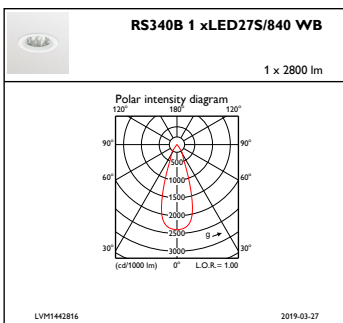

Materiale for armaturhus	Aluminium
Reflektormateriale	Belægning af polykarbonat/aluminium
Optikmateriale	Polykarbonat
Optikafskærmning/linsemateriale	Polykarbonat
Beslagmateriale	Stål
Optikafskærmning/linsefinish	Matteret
Samlet højde	112 mm
Samlet diameter	190 mm
Farve	hvid
Mål (højde x bredde x dybde)	112 x NaN x NaN mm (4.4 x NaN x NaN in)

Indledende ydelse (overholder IEC-standarden)

Startlysstrøm (systemlysstrøm)	2800 lm
Lysstrømtolerance	+/-10%
Indledende LED-armaturvirkningsgrad	119,14893617021276 lm/W
Indledende korreleret farvetemperatur	4000 K
Indledende farvegengivelsesindeks	≥80
Indledende kromaticitet	(0.38, 0.38) SDCM<3
Indledende indgangseffekt	23.5 W
Tolerance for strømforbrug	+/-10%

GreenSpace Accent Fixed

Målskitse

GreenSpace Accent RS340B-RS343B

Fotometriske data

IFAS1_RS340B1xLED27S840WB

IFCC1_RS340B1xLED27S840WB

IFPC1_RS340B1xLED27S840WB

GreenSpace Accent Fixed