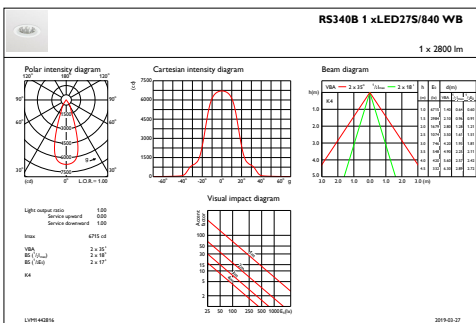

GreenSpace Accent Fixed

Målskitse

GreenSpace Accent RS340B-RS343B

Fotometriske data

IFAS1_RS340B1xLED27S840WB