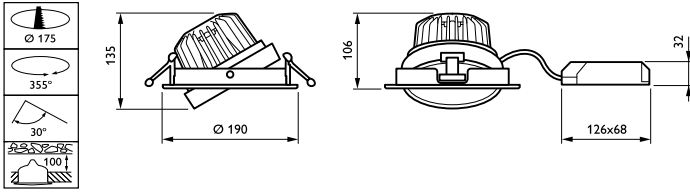

GreenSpace Accent Cardanic

Målskitse