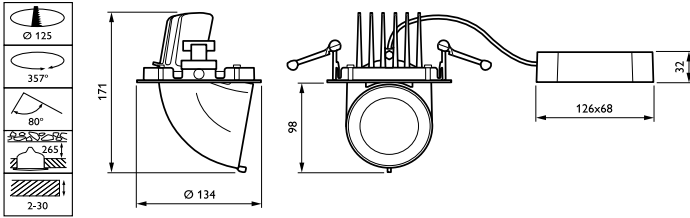

LuxSpace Accent Compact, vinklet

Målskitse