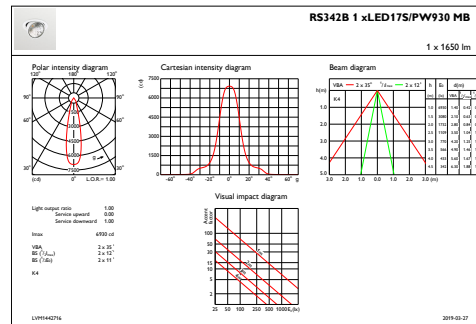

GreenSpace Accent RS340B-RS343B

Fotometriske data