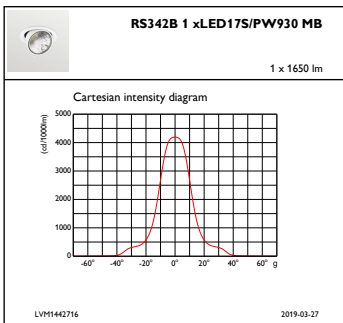

Samlet højde	156 mm
Samlet diameter	193 mm
Farve	hvid
Mål (højde x bredde x dybde)	156 x 193 x 228 mm (6.1 x 7.6 x 9 in)

Godkendelse og anvendelsesområde

Kode for indtrængningsbeskyttelse	IP20 [Fingerbeskyttelse]
Kode for mekanisk slagfasthed	IK02 [0,2 J, standard]

Indledende ydelse (overholder IEC-standarden)

Startlysstrøm (systemlysstrøm)	1700 lm
Lysstrømtolerance	+/-10%
Indledende LED-armaturvirkningsgrad	103.65853658536587 lm/W
Indledende korreleret farvetemperatur	3000 K
Indledende farvegengivelsesindeks	≥90
Indledende kromaticitet	(0.42, 0.39) SDCM<3
Indledende indgangseffekt	16.4 W
Tolerance for strømforbrug	+/-10%

GreenSpace Accent, elbow

Målskitse

GreenSpace Accent RS340B-RS343B

Fotometriske data

IFGU1_RS342B1xLED17SPW9MB

IFAS1_RS342B1xLED17SPW930MB

IFCC1_RS342B1xLED17SPW930MB

IFPC1_RS342B1xLED17SPW930MB