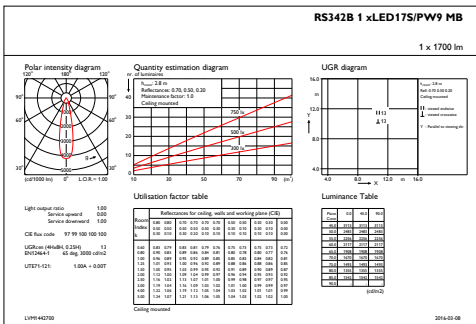

GreenSpace Accent RS340B-RS343B

Fotometriske data