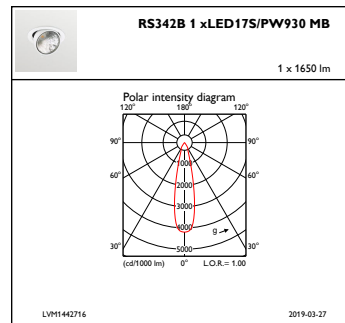

Samlet højde	156 mm
Samlet diameter	193 mm
Farve	hvid
Mål (højde x bredde x dybde)	156 x 193 x 228 mm (6.1 x 7.6 x 9 in)

Godkendelse og anvendelsesområde

Kode for indtrængningsbeskyttelse	IP20 [Fingerbeskyttelse]
Kode for mekanisk slagfasthed	IK02 [0,2 J, standard]

GreenSpace Accent, elbow

Målskitse

GreenSpace Accent RS340B-RS343B

Fotometriske data

IFGU1_RS342B1xLED17SPW9MB

IFAS1_RS342B1xLED17SPW930MB

IFCC1_RS342B1xLED17SPW930MB

IFPC1_RS342B1xLED17SPW930MB