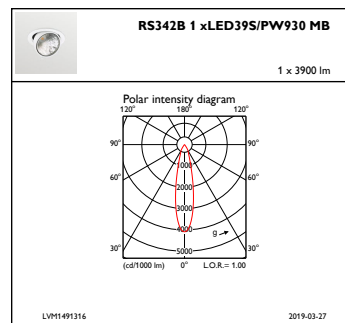

Produkt data

Generelle oplysninger	
Antal lyskilder	1 [1 pc]
Lyskildeserie – kode	LED39S [LED Module, system flux 3900 lm]
Lyskildens spredningsvinkel	120 °
Lyskildefarve	Premium hvid med CRI ≥ 90
Sokkel	- [-]

Samlet højde	156 mm
Samlet diameter	193 mm
Farve	hvid
Mål (højde x bredde x dybde)	156 x 193 x 228 mm (6.1 x 7.6 x 9 in)

Godkendelse og anvendelsesområde

Kode for indtrængningsbeskyttelse	IP20 [Fingerbeskyttelse]
Kode for mekanisk slagfasthed	IK02 [0,2 J, standard]

Produktdata

Fuldstændig produktkode	871869691726800
Ordreproduktnavn	RS342B LED39S/PW930 PSU-E MB WH
EAN/UPC - produkt	8718696917268
Ordrekode	91726800
SAP-tæller - antal pr. pakke	1
SAP-tæller - antal pakker pr. kasse (udvendig emballage)	1
Materialenr. (12NC)	910500458819
Nettovægt (stykke)	1,600 kg

GreenSpace Accent, elbow

Målskitse

GreenSpace Accent RS340B-RS343B

Fotometriske data

IFGU1_RS342B1xLED39SPW9MB

IFAS1_RS342B1xLED39SPW930MB

IFCC1_RS342B1xLED39SPW930MB

IFPC1_RS342B1xLED39SPW930MB