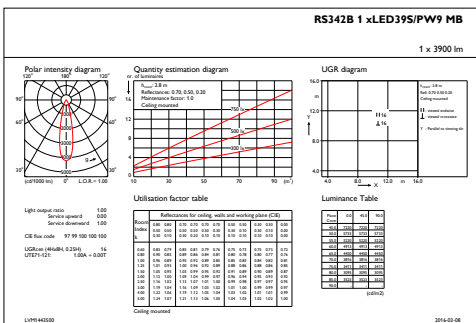

GreenSpace Accent RS340B-RS343B

Fotometriske data