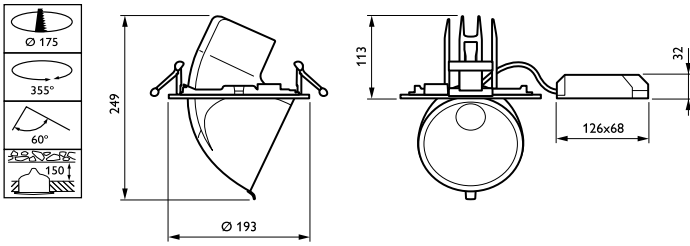

GreenSpace Accent, elbow

Målskitse