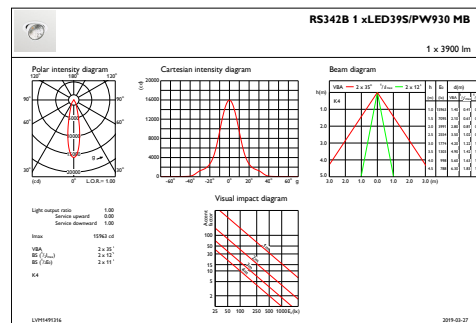

GreenSpace Accent RS340B-RS343B

Fotometriske data