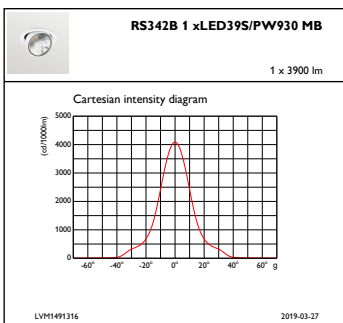

Samlet højde	156 mm
Samlet diameter	193 mm
Farve	hvid
Mål (højde x bredde x dybde)	156 x 193 x 228 mm (6.1 x 7.6 x 9 in)

Godkendelse og anvendelsesområde

Kode for indtrængningsbeskyttelse	IP20 [Fingerbeskyttelse]
Kode for mekanisk slagfasthed	IK02 [0,2 J, standard]

Indledende ydelse (overholder IEC-standarden)

Startlysstrøm (systemlysstrøm)	3900 lm
Lysstrømtolerance	+/-10%
Indledende LED-armaturvirkningsgrad	101,2987012987013 lm/W
Indledende korreleret farvetemperatur	3000 K
Indledende farvegengivelsesindeks	≥90
Indledende kromaticitet	(0,42, 0,39) SDCM<3
Indledende indgangseffekt	38.5 W
Tolerance for strømforbrug	+/-10%

Produktdata

Fuldstændig produktkode	871869691726800
Ordreproduktnavn	RS342B LED39S/PW930 PSU-E MB WH
EAN/UPC - produkt	8718696917268
Ordrekode	91726800
SAP-tæller - antal pr. pakke	1
SAP-tæller - antal pakker pr. kasse (udvendig emballage)	1
Materialenr. (12NC)	910500458819
Nettovægt (stykke)	1,600 kg

GreenSpace Accent, elbow

Målskitse

GreenSpace Accent RS340B-RS343B

Fotometriske data

IFGU1_RS342B1xLED39SPW9MB

IFAS1_RS342B1xLED39SPW930MB

IFCC1_RS342B1xLED39SPW930MB

IFPC1_RS342B1xLED39SPW930MB