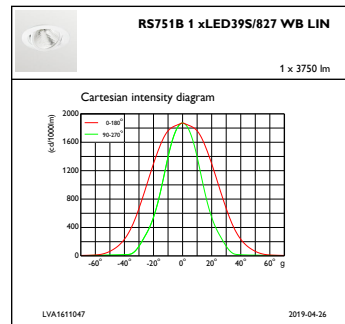

Indledende ydelse (overholder IEC-standarden)

Startlysstrom (systemlysstrom)	3750 lm
Lysstrømtolerance	+/-10%
Indledende LED-armaturvirkningsgrad	119 lm/W
Indledende korreleret farvetemperatur	2700 K
Init. Color Rendering Index	≥80
Indledende kromaticitet	(0,46, 0,41) SDCM <3
Indledende indgangseffekt	31,5 W
Tolerance for strømforbrug	+/-10%

Produktdata

Fuldstændig produktkode	871869684785500
Ordreproduktnavn	RS751B LED39S/827 PSE-E WB WH LIN
EAN/UPC – produkt	8718696847855
Ordrekode	84785500
SAP-tæller – antal pr. pakke	1
SAP-tæller – antal pakker pr. kasse (udvendig emballage)	1
Materialenr. (12NC)	910500457310
SAP-nettovægt (stykke)	1,377 kg

Målskitse

LuxSpace Accent RS730B-RS752B

LuxSpace Accent RS730B-RS752B

Fotometriske data

IFAS1_RS751B1xLED39S827WBLIN

IFCC1_RS751B1xLED39S827WBLIN

IFPC1_RS751B1xLED39S827WBLIN