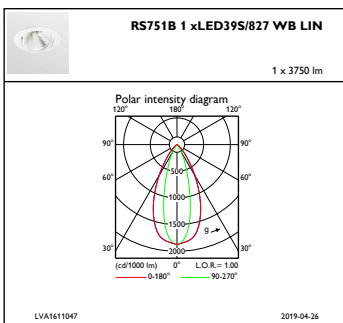

Mål (højde x bredde x dybde)	150 x NaN x NaN mm (5,9 x NaN x NaN in)
------------------------------	---

Godkendelse og anvendelsesområde

Kode for indtrængningsbeskyttelse	IP20 [Finger-protected]
Kode for mekanisk slagfasthed	IK02 [0,2 J, standard]

Målskitse

LuxSpace Accent RS730B-RS752B

LuxSpace Accent RS730B-RS752B

Fotometriske data

IFAS1_RS751B1xLED39S827WBLIN

IFCC1_RS751B1xLED39S827WBLIN

IFPC1_RS751B1xLED39S827WBLIN