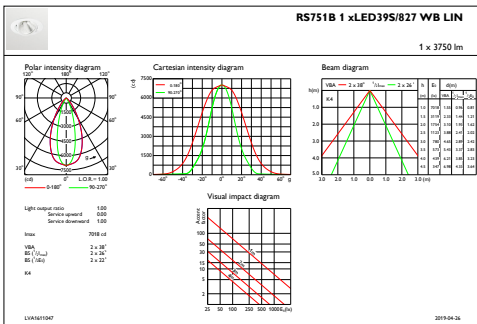

Målskitse

LuxSpace Accent RS730B-RS752B

LuxSpace Accent RS730B-RS752B

Fotometriske data

IFAS1_RS751B1xLED39S827WBLIN

IFCC1_RS751B1xLED39S827WBLIN

IFPC1_RS751B1xLED39S827WBLIN