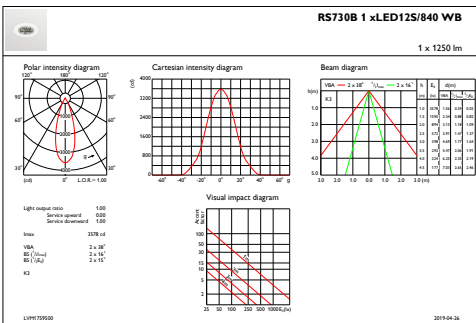

Målskitse

LuxSpace Accent RS730B-RS752B

Fotometriske data

IFCC1_RS730B1xLED12S840WB

IFPC1_RS730B1xLED12S840WB

IFAS1_RS730B1xLED12S840WB