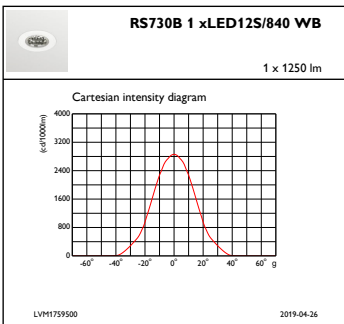

LuxSpace Accent

Bemærkninger	*- I henhold til Lighting Europe guide og anbefaling "Evaluating performance of LED based luminaires - January 2018", er der statistisk set ingen umiddelbar forskel mellem nedgangen i lumen output ved median-værdien B50 og for eksempel ved B10. Derfor vil værdien for middellevetiden for B50 også gælde for B10.
Konstant lysudbytte	Nej
Antal produkter pr. MCB (16 A, type B) (maks.)	30
Opfylder kravene i EU RoHS	Ja
Service-kode	Ja
Produktseriekode	RS730B [LuxSpace Accent Mini G3]
Drift og el	
Indgangsspænding	220 to 240 V
Indgangsfrekvens	50 til 60 Hz
Startstrømforbrug for CLO	- W
Strømforbrug for gennemsnitlig CLO	- W
Startstrøm	14,5 A
Starttid	0,22 ms
Effektfaktor (min.)	0,9
Lysstyringssystemer og dæmpning	
Dæmpbar	Nej
Mekanik og armaturhus	
Materiale for armaturhus	Aluminium
Reflektormateriale	Belægning af polykarbonat/aluminium
Optikmateriale	Polykarbonat
Optikafskærmning/linsemateriale	Polykarbonat
Beslagmateriale	-
Optikafskærmning/linsefinish	Matteret
Samlet højde	93 mm
Samlet diameter	94 mm
Farve	hvid
Mål (højde x bredde x dybde)	93 x NaN x NaN mm (3.7 x NaN x NaN in)

Startlysstrøm (systemlysstrøm)	1250 lm
Lysstrømtolerance	+/-10%
Indledende LED-armaturvirkningsgrad	119,04761904761905 lm/W
Indledende korreleret farvetemperatur	4000 K
Indledende farvegengivelsesindeks	≥80
Indledende kromaticitet	(0.38, 0.38) SDCM <3
Indledende indgangseffekt	12 W
Tolerance for strømforbrug	+/-10%

Produktdata

Fuldstændig produktkode	871869684767100
Ordreproduktnavn	RS730B LED12S/840 PSE-E WB WH
EAN/UPC – produkt	8718696847671
Ordrekode	84767100
SAP-tæller – antal pr. pakke	1
SAP-tæller – antal pakker pr. kasse (udvendig emballage)	1
Materialenr. (12NC)	910500457291
Nettovægt (stykke)	0,540 kg

Målskitse

LuxSpace Accent RS730B-RS752B

Fotometriske data

IFCC1_RS730B1xLED12S840WB

IFPC1_RS730B1xLED12S840WB

IFAS1_RS730B1xLED12S840WB