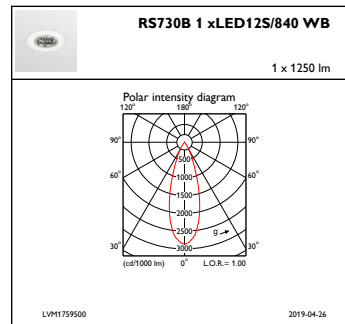

LuxSpace Accent

Bemærkninger	*- I henhold til Lighting Europe guide og anbefaling "Evaluating performance of LED based luminaires - January 2018", er der statistisk set ingen umiddelbar forskel mellem nedgangen i lumen output ved median-værdien B50 og for eksempel ved B10. Derfor vil værdien for middellevetiden for B50 også gælde for B10.
Konstant lysudbytte	Nej
Antal produkter pr. MCB (16 A, type B) (maks.)	30
Opfylder kravene i EU RoHS	Ja
Service-kode	Ja
Produktseriekode	RS730B [LuxSpace Accent Mini G3]
Drift og el	
Indgangsspænding	220 to 240 V
Indgangsfrekvens	50 til 60 Hz
Startstrømforbrug for CLO	- W
Strømforbrug for gennemsnitlig CLO	- W
Startstrøm	14,5 A
Starttid	0,22 ms
Effektfaktor (min.)	0,9
Lysstyringssystemer og dæmpning	
Dæmpbar	Nej
Mekanik og armaturhus	
Materiale for armaturhus	Aluminium
Reflektormateriale	Belægning af polykarbonat/aluminium
Optikmateriale	Polykarbonat
Optikafskærmning/linsemateriale	Polykarbonat
Beslagmateriale	-
Optikafskærmning/linsefinish	Matteret
Samlet højde	93 mm
Samlet diameter	94 mm
Farve	hvid
Mål (højde x bredde x dybde)	93 x NaN x NaN mm (3.7 x NaN x NaN in)

Startlysstrøm (systemlysstrøm)	1250 lm
Lysstrømtolerance	+/-10%
Indledende LED-armaturvirkningsgrad	119,04761904761905 lm/W
Indledende korreleret farvetemperatur	4000 K
Indledende farvegengivelsesindeks	≥80
Indledende kromaticitet	(0.38, 0.38) SDCM <3
Indledende indgangseffekt	12 W
Tolerance for strømforbrug	+/-10%

Produktdata

Fuldstændig produktkode	871869684767100
Ordreproduktnavn	RS730B LED12S/840 PSE-E WB WH
EAN/UPC – produkt	8718696847671
Ordrekode	84767100
SAP-tæller – antal pr. pakke	1
SAP-tæller – antal pakker pr. kasse (udvendig emballage)	1
Materialenr. (12NC)	910500457291
Nettovægt (stykke)	0,540 kg

Målskitse

LuxSpace Accent RS730B-RS752B

Fotometriske data

IFCC1_RS730B1xLED12S840WB

IFPC1_RS730B1xLED12S840WB

IFAS1_RS730B1xLED12S840WB