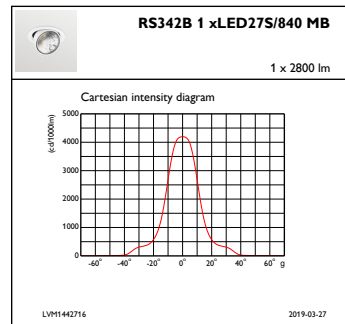

Samlet højde	156 mm
Samlet diameter	193 mm
Farve	sølv
Mål (højde x bredde x dybde)	156 x 193 x 228 mm (6.1 x 7.6 x 9 in)

Godkendelse og anvendelsesområde

Kode for indtrængningsbeskyttelse	IP20 [Fingerbeskyttelse]
Kode for mekanisk slagfasthed	IK02 [0,2 J, standard]

Indledende ydelse (overholder IEC-standarden)

Startlysstrøm (systemlysstrøm)	2800 lm
Lysstrømtolerance	+/-10%
Indledende LED-armaturvirkningsgrad	119,14893617021276 lm/W
Indledende korreleret farvetemperatur	4000 K
Indledende farvegengivelsesindeks	≥80
Indledende kromaticitet	(0.38, 0.38) SDCM<3
Indledende indgangseffekt	23.5 W
Tolerance for strømforbrug	+/-10%

GreenSpace Accent, elbow

Målskitse

GreenSpace Accent RS340B-RS343B

Fotometriske data

IFAS1_RS342B1xLED27S840MB

IFCC1_RS342B1xLED27S840MB

IFPC1_RS342B1xLED27S840MB

GreenSpace Accent, elbow