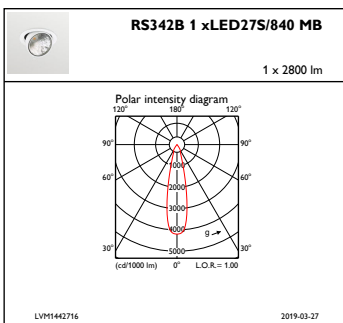

Samlet højde	156 mm
Samlet diameter	193 mm
Farve	sølv
Mål (højde x bredde x dybde)	156 x 193 x 228 mm (6.1 x 7.6 x 9 in)

Godkendelse og anvendelsesområde

Kode for indtrængningsbeskyttelse	IP20 [Fingerbeskyttelse]
Kode for mekanisk slagfasthed	IK02 [0,2 J, standard]

GreenSpace Accent, elbow

Målskitse

GreenSpace Accent RS340B-RS343B

Fotometriske data

IFAS1_RS342B1xLED27S840MB

IFCC1_RS342B1xLED27S840MB

IFPC1_RS342B1xLED27S840MB

GreenSpace Accent, elbow