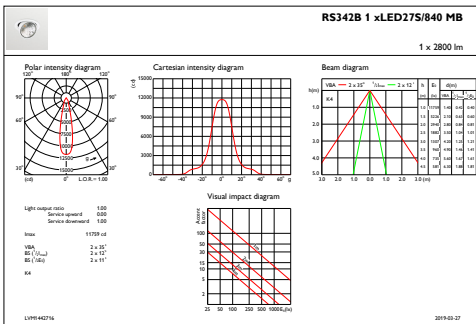

Fotometriske data

IFAS1_RS342B1xLED27S840MB