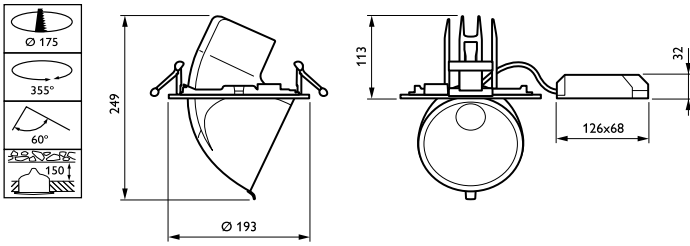

GreenSpace Accent, elbow

Målskitse

GreenSpace Accent RS340B-RS343B