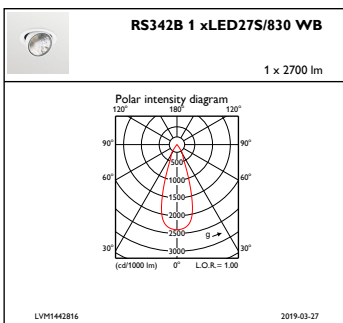

Samlet højde	156 mm
Samlet diameter	193 mm
Farve	hvid
Mål (højde x bredde x dybde)	156 x 193 x 228 mm (6.1 x 7.6 x 9 in)

## Fotometriske data

IFAS1\_RS342B1xLED27S830WB

IFCC1\_RS342B1xLED27S830WB

IFPC1\_RS342B1xLED27S830WB