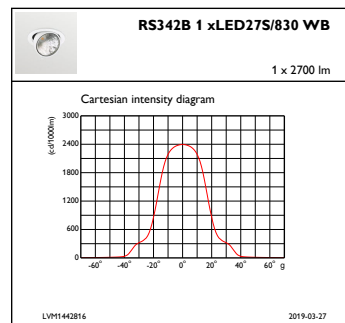

Samlet højde	156 mm
Samlet diameter	193 mm
Farve	hvid
Mål (højde x bredde x dybde)	156 x 193 x 228 mm (6.1 x 7.6 x 9 in)

## Fotometriske data

IFAS1\_RS342B1xLED27S830WB

IFCC1\_RS342B1xLED27S830WB

IFPC1\_RS342B1xLED27S830WB