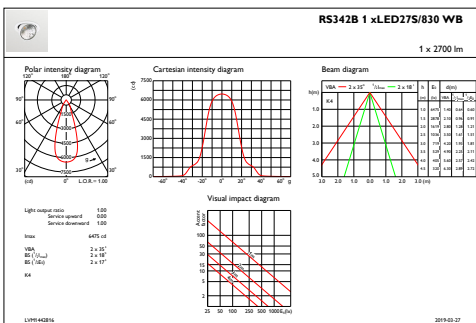

Fotometriske data

IFAS1_RS342B1xLED27S830WB