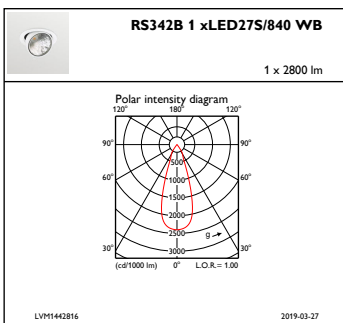

IFPC1_RS342B1xLED27S840WB