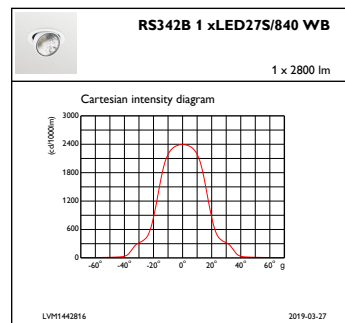

## Fotometriske data

IFAS1\_RS342B1xLED27S840WB

IFCC1\_RS342B1xLED27S840WB

IFPC1\_RS342B1xLED27S840WB