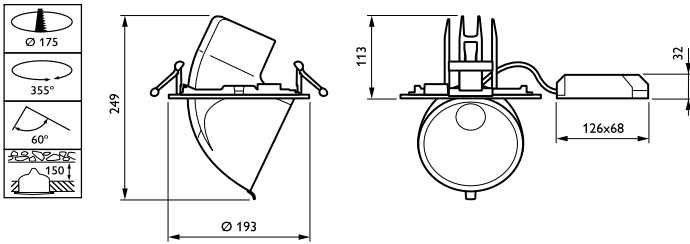

GreenSpace Accent, elbow

Målskitse

GreenSpace Accent RS340B-RS343B