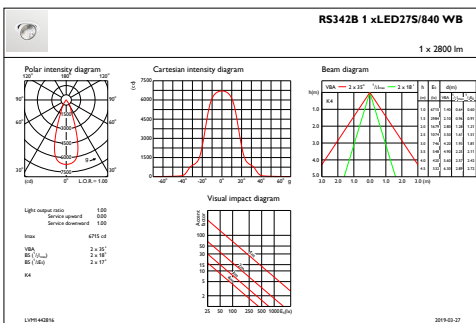

Fotometriske data

IFAS1_RS342B1xLED27S840WB