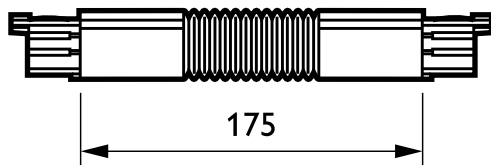

3-kreds square RCS750

Målskitse

3-circuit square acc. ZRS750