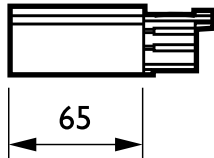

3-kreds square RCS750

Nettovægt (stykke)

0,070 kg

Målskitse

3-circuit square acc. ZRS750