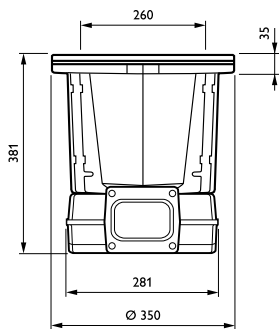

DecoScene LED BBP623

Målskitse

DecoScene LED Accent BBP621/623

Fotometriske data

BBP623 GC 34xLED-HB/WW MB

L.O.R.=0.72

34 x 101 lm