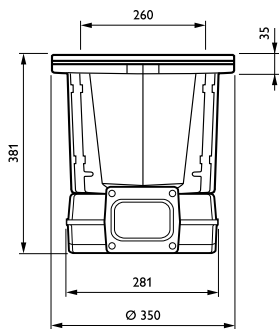

DecoScene LED BBP623

Målskitse

DecoScene LED Accent BBP621/623

Fotometriske data

BBP623 GC 34xLED-HB/WW NB

L.O.R.=0.73

34 x 101 lm