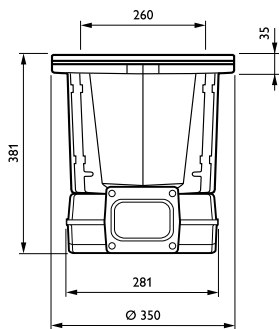

DecoScene LED BBP623

Målskitse

DecoScene LED Accent BBP621/623

Fotometriske data

BBP623 GC 34xLED-HB/NW WB

L.G.R.=0.70

34 x 126 lm