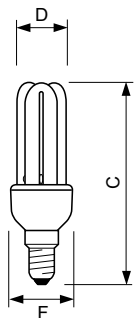

## Målskitse

Product	D (max)	C (max)	F (max)
GENIE 8W WW E27 220-240V 1PF/6	35,0 mm	108 mm	44,5 mm

Målskitse

Product	D (max)	C (max)	F (max)
GENIE 11W WW E27 220-240V 1PF/6	35,0 mm	115 mm	44,5 mm
GENIE 14W WW E27 220-240V 1PF/6	35,0 mm	127 mm	44,5 mm