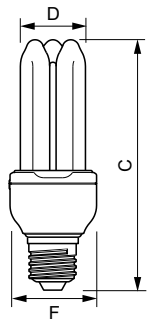

## Målskitse

Product	D (max)	C (max)	F (max)
GENIE 8W WW E27 220-240V 1PF/6	35,0 mm	108 mm	44,5 mm

Målskitse

Product	D (max)	C (max)	F (max)
GENIE 11W WW E27 220-240V 1PF/6	35,0 mm	115 mm	44,5 mm
GENIE 14W WW E27 220-240V 1PF/6	35,0 mm	127 mm	44,5 mm