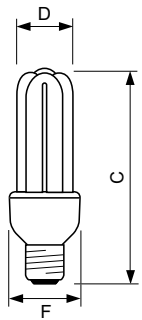

## Målskitse

Product	D (max)	C (max)	F (max)
GENIE 8W WW E27 220-240V 1PF/6	35,0 mm	108 mm	44,5 mm

Målskitse

Product	D (max)	C (max)	F (max)
GENIE 11W WW E27 220-240V 1PF/6	35,0 mm	115 mm	44,5 mm
GENIE 14W WW E27 220-240V 1PF/6	35,0 mm	127 mm	44,5 mm