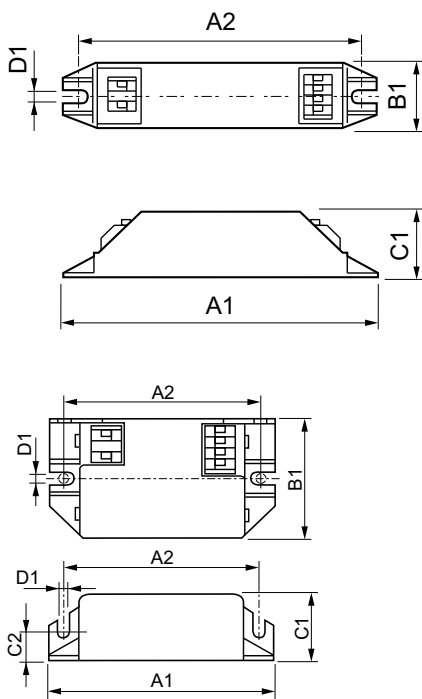

Versions

Målskitse

Product

HF-M BLUE 114 LH TL/PL-S/PL-C 230-240V

HF-M BLUE 128 LH TL5 230-240V

HF-M BLUE 109 LH TL/PL-S 230-240V

HF-M BLUE 121 LH TL5 230-240V

HF-M BLUE 124 LH TL/TL5/PL-L 230-240V