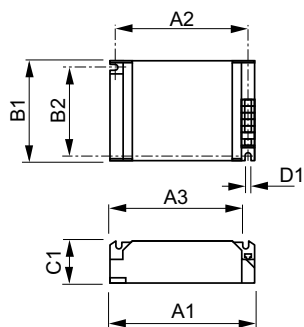

Anvendelsesområder

- 35 og 70 W: accent- og dekorativ belysning i butikker, fællesarealer, lobbyer og kontorer
- Kun til indendørs brug

PrimaVision Twin for CDM

Versions

Målskitse

Product	D1	C1	A1	A2	B1	B2
HID-PV C 2x35 /S	4,5 mm	32,0	135,0	123,5	75,0	63,5
CDM 220-240V		mm	mm	mm	mm	mm
50/60Hz						