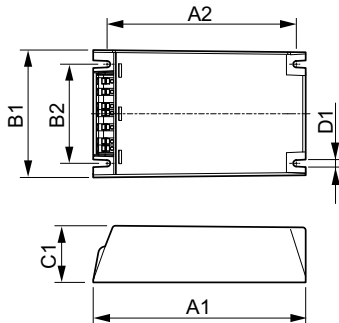

PrimaVision Xtreme for SON

Anvendelsesområder

- Belysning i beboelsesområder
- Byfornyelse
- Vej- og motorvejsbelysning

Versions

PV Xt Q 50W SON

Målskitse

Product	D1	C1	A1	A2	B1	B2
PV Xt Q 70W SON	4,5 mm	40,0 mm	150,0 mm	133,6 mm	90,0 mm	70,0 mm
PV Xt Q 150W SON	4,5 mm	40,0 mm	150,0 mm	133,6 mm	90,0 mm	70,0 mm