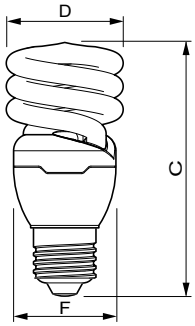

## Målskitse

Product	D (max)	C (max)	F (max)
Tornado T2 8W WW E27 220-240V 1PF/6	47,5 mm	86,5 mm	40,5 mm

Product	D (max)	C (max)	F (max)
Tornado T2 12W WW E27 220-240V 1PF/6	47,5 mm	94,0 mm	40,5 mm

## Målskitse

Product	D (max)	C (max)	F (max)
Tornado T2 15W WW E27 220-240V 1PF/6	51,5 mm	107,5 mm	42,5 mm
Tornado T2 15W CDL E27 220-240V 1PF/6	51,5 mm	107,5 mm	42,5 mm

Product	D (max)	C (max)	F (max)
Tornado T2 20W WW E27 220-240V 1PF/6	56,5 mm	116,0 mm	47 mm
Tornado T2 20W CDL E27 220-240V 1PF/6	56,5 mm	116,0 mm	47 mm