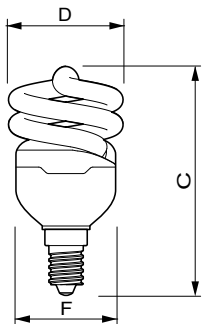

## Målskitse

Product	D (max)	C (max)	F (max)
Tornado T2 8W WW E27 220-240V 1PF/6	47,5 mm	86,5 mm	40,5 mm

Product	D (max)	C (max)	F (max)
Tornado T2 12W WW E27 220-240V 1PF/6	47,5 mm	94,0 mm	40,5 mm

## Målskitse

Product	D (max)	C (max)	F (max)
Tornado T2 15W WW E27 220-240V 1PF/6	51,5 mm	107,5 mm	42,5 mm
Tornado T2 15W CDL E27 220-240V 1PF/6	51,5 mm	107,5 mm	42,5 mm

Product	D (max)	C (max)	F (max)
Tornado T2 20W WW E27 220-240V 1PF/6	56,5 mm	116,0 mm	47 mm
Tornado T2 20W CDL E27 220-240V 1PF/6	56,5 mm	116,0 mm	47 mm