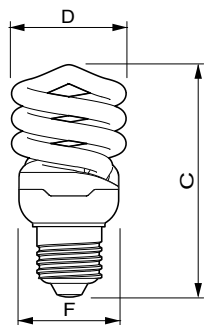

## Målskitse

Product	D (max)	C (max)	F (max)
Tornado T2 8W WW E27 220-240V 1PF/6	47,5 mm	86,5 mm	40,5 mm

Product	D (max)	C (max)	F (max)
Tornado T2 12W WW E27 220-240V 1PF/6	47,5 mm	94,0 mm	40,5 mm