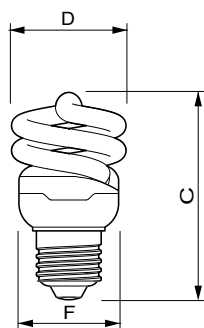

## Målskitse

Product	D (max)	C (max)	F (max)
Tornado T2 8W WW E27 220-240V 1PF/6	47,5 mm	86,5 mm	40,5 mm

Product	D (max)	C (max)	F (max)
Tornado T2 12W WW E27 220-240V 1PF/6	47,5 mm	94,0 mm	40,5 mm