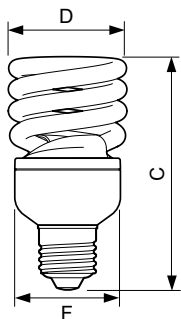

Economy Twister

Versions

E27

12.0 W

E27

Målskitse

Product	D (max)	C (max)	F (max)
EconomyTwister 8W WW E27 220-240V 1PF/6	47,5 mm	86,5 mm	40,5 mm

Product	D (max)	C (max)	F (max)
EconomyTwister 12W WW E27 220-240V 1PF/6	47,5 mm	94 mm	40,5 mm

Product	D (max)	C (max)	F (max)
EconomyTwister 15W WW E27 220-240V 1PF/6	51,5 mm	107,5 mm	42,5 mm

Economy Twister

Målskitse

Product	D (max)	C (max)	F (max)
EconomyTwister 20W WW E27 220-240V 1PF/6	56,5 mm	111,5 mm	47 mm