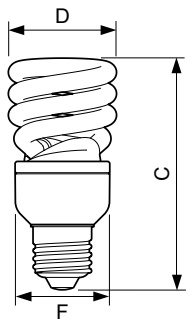

Economy Twister

Versions

E27

12.0 W

E27

Målskitse

Product	D (max)	C (max)	F (max)
EconomyTwister 8W WW E27 220-240V 1PF/6	47,5 mm	86,5 mm	40,5 mm

Product	D (max)	C (max)	F (max)
EconomyTwister 12W WW E27 220-240V 1PF/6	47,5 mm	94 mm	40,5 mm

Product	D (max)	C (max)	F (max)
EconomyTwister 15W WW E27 220-240V 1PF/6	51,5 mm	107,5 mm	42,5 mm

Economy Twister

Målskitse

Product	D (max)	C (max)	F (max)
EconomyTwister 20W WW E27 220-240V 1PF/6	56,5 mm	111,5 mm	47 mm