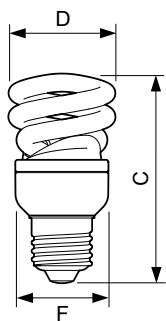

Economy Twister

Versions

E27

12.0 W

E27

Målskitse

Product	D (max)	C (max)	F (max)
EconomyTwister 8W WW E27 220-240V 1PF/6	47,5 mm	86,5 mm	40,5 mm

Product	D (max)	C (max)	F (max)
EconomyTwister 12W WW E27 220-240V 1PF/6	47,5 mm	94 mm	40,5 mm

Product	D (max)	C (max)	F (max)
EconomyTwister 15W WW E27 220-240V 1PF/6	51,5 mm	107,5 mm	42,5 mm

Economy Twister

Målskitse

Product	D (max)	C (max)	F (max)
EconomyTwister 20W WW E27 220-240V 1PF/6	56,5 mm	111,5 mm	47 mm