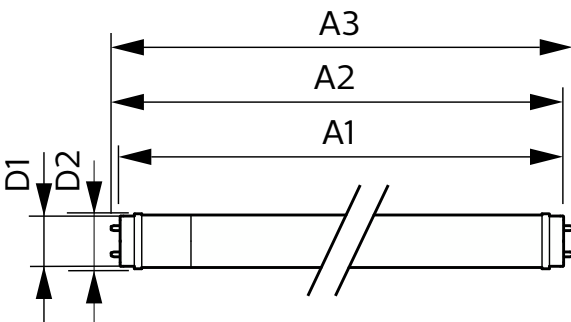

Mekanik og armaturhus

Lyskildefinish	Matteret
Lyskildemateriale	Glass
Produktlængde	1500 mm

Lyskildeform	Rør, dobbelte ender
--------------	---------------------

Godkendelse og anvendelsesområde

Energy Efficiency Class	F
Energibesparende produkt	Yes
Godkendelser	RoHS compliance CE mærkning KEMA Keur certificate
Energiforbrug kWh/1000 t.	32 kWh 1288992

Målskitse

CorePro LEDtube 1500mm UO 31.5W 830 T8

Product	D1	D2	A1	A2	A3
CorePro LEDtube 1500mm UO 31.5W 830 T8	25,7 mm	28 mm	1500 mm	1507,1 mm	1514,2 mm

CorePro LEDtube EM/Mains

Fotometriske data

Spectral Power Distribution Colour