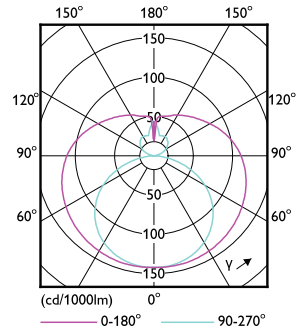

Målskitse

CorePro LEDtube 1500mm UO 31.5W 830 T8

Product	D1	D2	A1	A2	A3
CorePro LEDtube 1500mm UO 31.5W 830 T8	25,7 mm	28 mm	1500 mm	1507,1 mm	1514,2 mm

CorePro LEDtube EM/Mains

Fotometriske data

Spectral Power Distribution Colour

Light Distribution Diagram

General uniform lighting

Levetid

Life Expectancy Diagram

LifetimeVsTc

CorePro LEDtube EM/Mains

Levetid

FailureRate