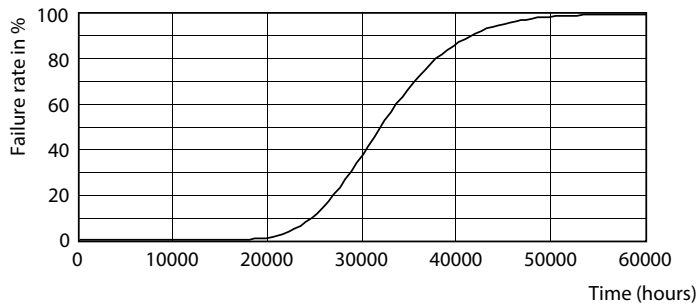

Levetid

Life Expectancy Diagram