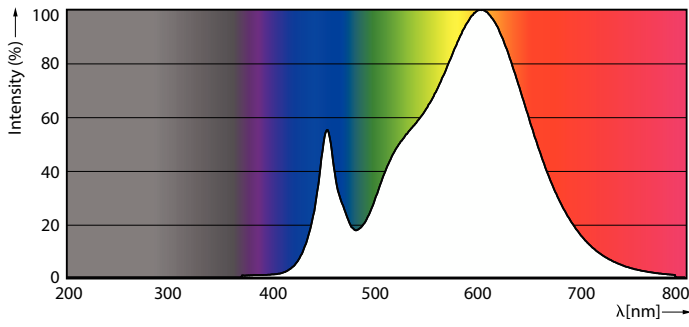

Produkt data

Generelle oplysninger		Spredningsvinkel (nom.)	
Sokkel	G13 [Medium Bi-Pin Fluorescent]		240 °
Opfylder kravene i EU RoHS	Ja	Lysstrøm (nom.)	3320 lm
Nominal levetid (nom.)	30000 h	Farvebetegnelse	Hvid (WH)
Interval mellem tænd/sluk	200000X	Korreleret farvetemperatur (nom.)	3000 K
	Sphere	Lyseffekt (nominel) (nom.)	105 lm/W
Plan	CorePro	Farveensartethed	<6
		Farvegensigtsindeks (nom.)	80
		LLMF ved den nominelle levetids udløb (nom.)	70 %
Lysteknisk			
Farvekode	830 [CCT af 3000 K]		

Målskitse

CorePro LEDtube 1500mm UO 31.5W 830 T8

Product	D1	D2	A1	A2	A3
CorePro LEDtube 1500mm UO 31.5W 830 T8	25,7 mm	28 mm	1500 mm	1507,1 mm	1514,2 mm

CorePro LEDtube EM/Mains

Fotometriske data

Spectral Power Distribution Colour