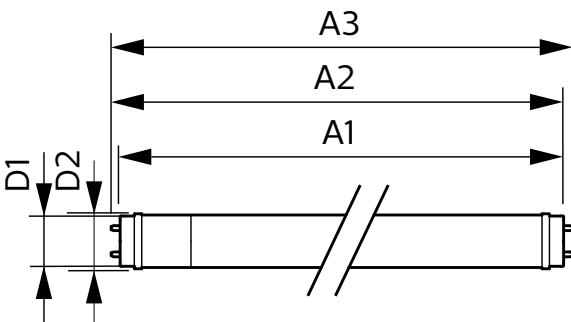

Mekanik og armaturhus

Lyskildefinish	Matteret
Lyskildemateriale	Glass
Produktlængde	1500 mm

Lyskildeform	Rør, dobbelte ender
--------------	---------------------

Godkendelse og anvendelsesområde

Energy Efficiency Class	F
Energibesparende produkt	Yes
Godkendelser	RoHS compliance CE mærkning KEMA Keur certificate
Energiforbrug kWh/1000 t.	20 kWh 1288994

Målskitse

CorePro LEDtube 1500mm 20W 830 T8

Product	D1	D2	A1	A2	A3
CorePro LEDtube 1500mm 20W 830 T8	25,7 mm	28 mm	1500 mm	1507,1 mm	1514,2 mm

CorePro LEDtube EM/Mains

Fotometriske data

Light Distribution Diagram