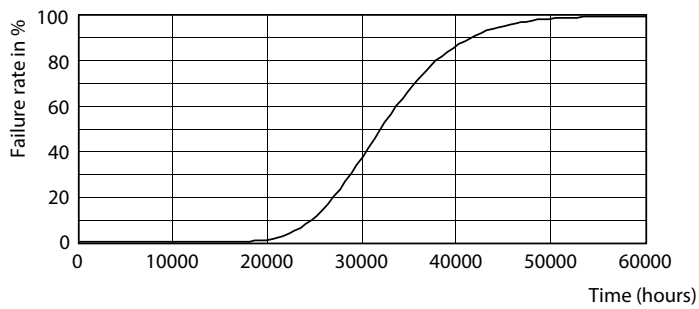

Levetid

Life Expectancy Diagram