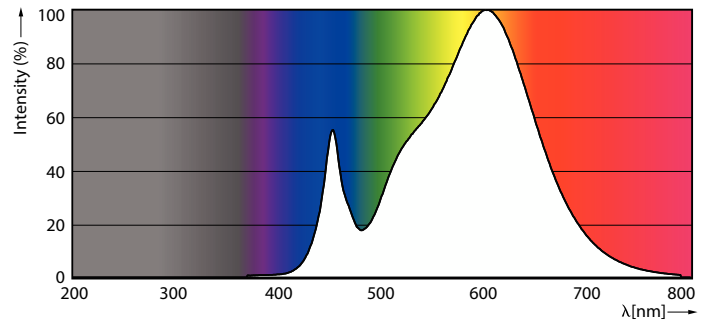

Spectral Power Distribution Colour