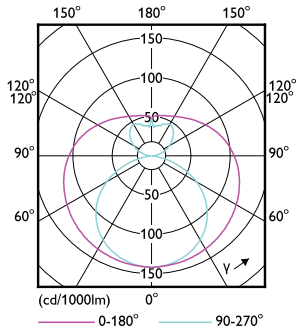

Mekanik og armaturhus

Lyskildefinish	Matteret
Lyskildemateriale	Glass
Produktlængde	1500 mm

Lyskildeform	Rør, dobbelte ender
--------------	---------------------

Godkendelse og anvendelsesområde

Energy Efficiency Class	F
Energibesparende produkt	Yes
Godkendelser	RoHS compliance CE mærkning KEMA Keur certificate
Energiforbrug kWh/1000 t.	20 kWh 1288994

Målskitse

CorePro LEDtube 1500mm 20W 830 T8

Product	D1	D2	A1	A2	A3
CorePro LEDtube 1500mm 20W 830 T8	25,7 mm	28 mm	1500 mm	1507,1 mm	1514,2 mm

CorePro LEDtube EM/Mains

Fotometriske data

Light Distribution Diagram

Spectral Power Distribution Colour

General uniform lighting

General uniform lighting

Levetid

Life Expectancy Diagram

LifetimeVsTc

CorePro LEDtube EM/Mains

Levetid