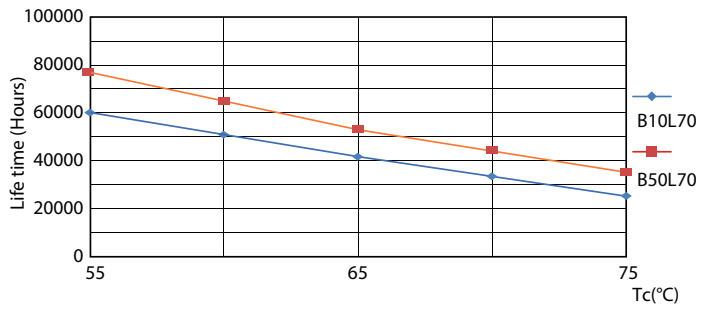

MASTER LEDtube InstantFit HF

Levetid

LifetimeVsTc