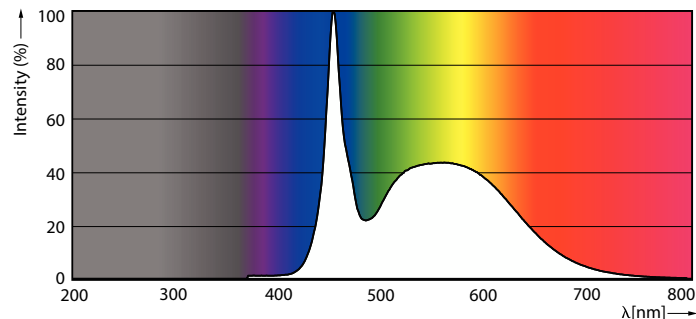

Spectral Power Distribution Colour