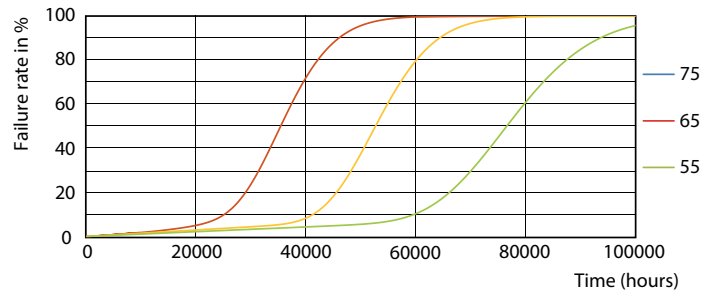

Korreleret farvetemperatur (nom.)	6500 K
Lyseffekt (nominel) (nom.)	154 lm/W
Farveensartethed	<6
Farvegengivelsesindeks (nom.)	80
LLMF ved den nominelle levetids udløb (nom.)	70 %
Drift og el	
Indgangsfrekvens	20000-75000 Hz
Power (Rated) (Nom)	24 W
Lyskildens strømstyrke (maks.)	750 mA
Lyskildens strømstyrke (min.)	300 mA
Opstarttid (nom.)	0,5 s
Opvarmningstid til 60 % lysudbytte (nom.)	0,5 s
Effektfaktor (nom.)	0,9

MASTER LEDtube InstantFit HF

Fotometriske data

Light Distribution Diagram

Levetid

Lumen Maintenance Diagram

FailureRate

LumenVsTc

Life Expectancy Diagram