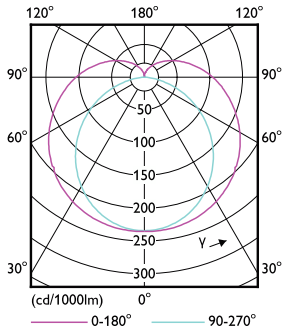

Målskitse

MASTER LEDtube HF 1500mm UO 24W865 T8

Product	D1	D2	A1	A2	A3
MASTER LEDtube HF 1500mm UO 24W865 T8	25,8 mm	28 mm	1498,8 mm	1505,9 mm	1513 mm

Fotometriske data

General uniform lighting

Spectral Power Distribution Colour

MASTER LEDtube InstantFit HF

Fotometriske data

Light Distribution Diagram

Levetid

Lumen Maintenance Diagram

FailureRate

LumenVsTc

Life Expectancy Diagram