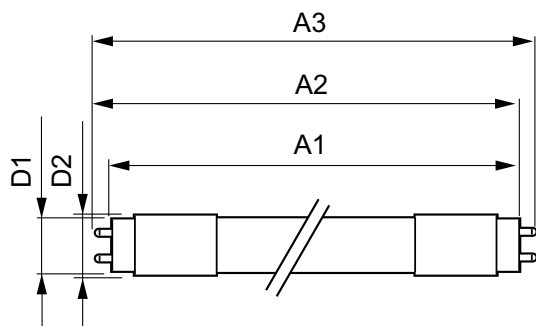

Advarsler og sikkerhed

- BEMÆRKNINGER: Den samlede energieffektivitet og lysfordeling af hvilken som helst installation, der benytter disse armaturer, er bestemt af installationsdesignet.

Produkt data

Generelle oplysninger	
Sokkel	G13 ROT (Rotating) [Medium Bi-Pin Fluorescent]
CE-mærke	Ja
Opfylder kravene i EU RoHS	Ja
Nominel levetid (nom.)	75000 h
Interval mellem tænd/sluk	50000X
Plan	Sphere
Plan	MASTER
Lysteknisk	
Farvekode	865 [CCT af 6500 K]
Spredningsvinkel (nom.)	160 °
Lysstrøm (nom.)	3700 lm
Farvebetegnelse	Koldt dagslys

MASTER LEDtube InstantFit HF

Spænding (nom.)	30-80 V
Temperatur	
T-omgivelsestemperatur (maks.)	45 °C
T-omgivelsestemperatur (min.)	-20 °C
T-lagring (maks.)	65 °C
T-lagring (min.)	-40 °C
T-kappe, maks. (nom.)	55 °C
Lysstyringssystemer og dæmpning	
Dæmpbar	Ja – kontrollér kompatibilitet med forkoblinger
Mekanik og armaturhus	
Lyskildefinish	Matteret
Lyskildemateriale	Plast
Produktlængde	1500 mm
Lyskildeform	Rør, dobbelte ender
Godkendelse og anvendelsesområde	
Energy Efficiency Class	D

Energibesparende produkt	Yes
Godkendelser	RoHS compliance TUV CE mærkning KEMA Keur certificate
Energiforbrug kWh/1000 t.	24 kWh 1165516
Produktdata	
Fuldstændig produktkode	871951446704000
Ordreprodukt navn	MASTER LEDtube HF 1500mm UO 24W865 T8
EAN/UPC – produkt	8719514467040
Ordrekode	46704000
Lokal ordrekode	2057817011
SAP-tæller – antal pr. pakke	1
Tæller – antal pakker pr. kasse (udvendig emballage)	20
SAP-materiale	929003554502
Kopier nettovægt (stykke)	0,280 kg

Målskitse

MASTER LEDtube HF 1500mm UO 24W865 T8

Product	D1	D2	A1	A2	A3
MASTER LEDtube HF 1500mm UO 24W865 T8	25,8 mm	28 mm	1498,8 mm	1505,9 mm	1513 mm

Fotometriske data

General uniform lighting

Spectral Power Distribution Colour