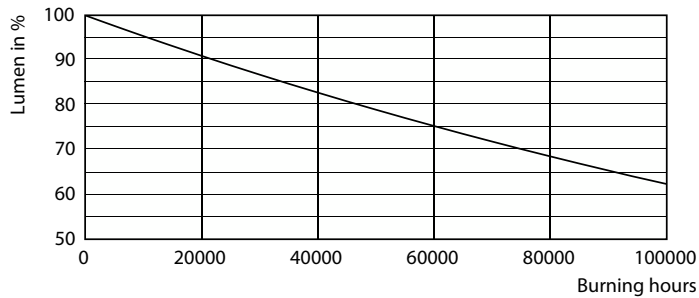

MASTER LEDtube InstantFit HF

Fotometriske data

Levetid