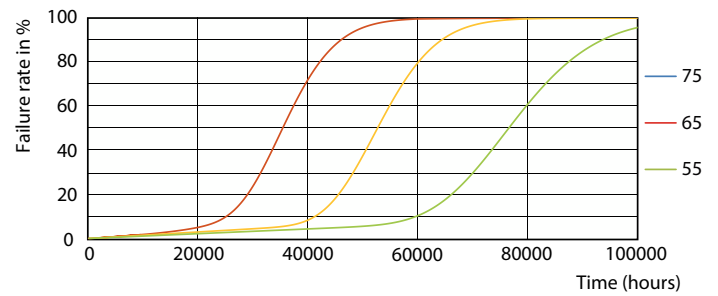

MASTER LEDtube InstantFit HF

Fotometriske data

Levetid