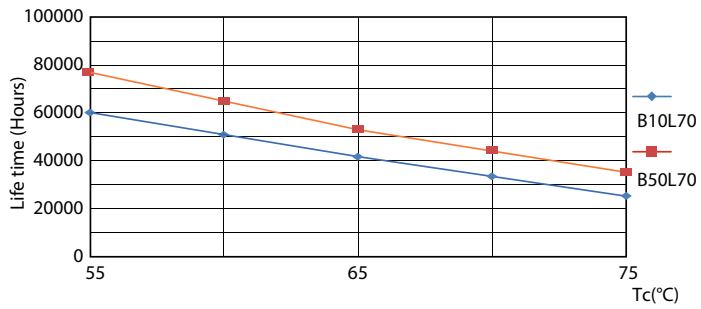

MASTER LEDtube InstantFit HF

Levetid

Life Expectancy Diagram - MAS LEDtube HF 1500mm UO 24W840 T8