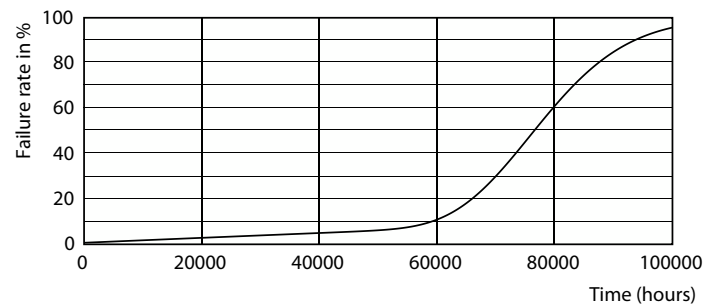

## Levetid

Lumen Maintenance Diagram - MAS LEDtube HF 1500mm UO 24W840 T8

Life Expectancy Diagram - MAS LEDtube HF 1500mm UO 24W840 T8

Lumen Maintenance Diagram - MAS LEDtube HF 1500mm UO 24W840 T8

Life Expectancy Diagram - MAS LEDtube HF 1500mm UO 24W840 T8