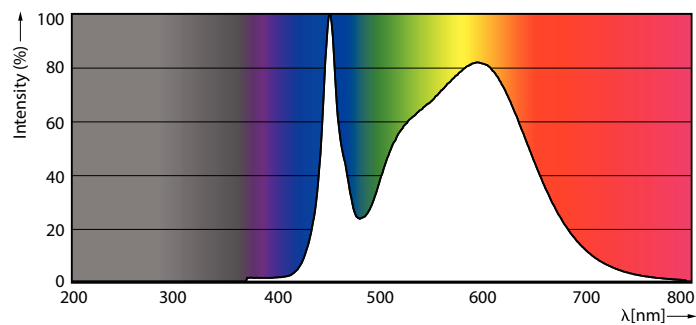

Fotometriske data

Spectral Power Distribution Colour - MAS LEDtube HF 1500mm UO 24W840 T8