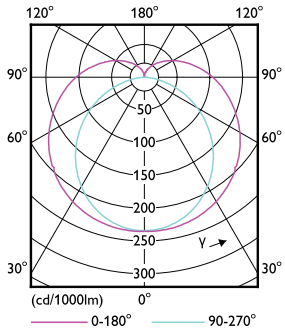

MASTER LEDtube InstantFit HF

Fotometriske data

Light Distribution Diagram - MAS LEDtube HF 1500mm UO 24W840 T8