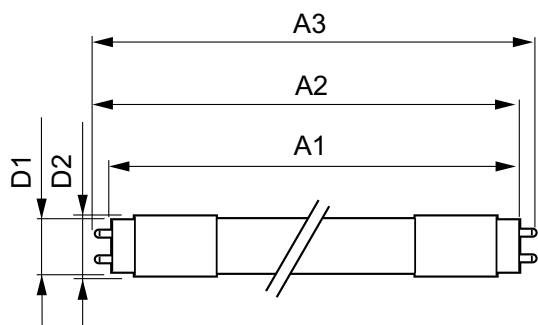

MASTER LEDtube InstantFit HF

Temperatur	
Omgivende temperaturområde	-20 °C til 45 °C
T-kappe, maks. (nom.)	55 °C
Lysstyringssystemer og dæmpning	
Dæmpbar	Ja – kontrollere forkoblingskompatibilitet
Mekanik og armaturhus	
Pære finish	Matteret
Lyskildemateriale	Plast
Lyskildeform	Rør, dobbelte ender
Godkendelse og anvendelsesområde	
Energieffektivitetsklasse	D
Energibesparende produkt	Ja
Godkendelsesmærkninger	Overholder RoHS TUV CE-mærkning KEMA Keur-certifikat
Energiforbrug kWh/1000 t.	24 kWh
EPREL-registreringsnummer	1165512

CE-mærke	Ja
Overholder EU RoHS	Ja
Produktdata	
Full EOC	871951446702600
Ordreproduktnavn	MAS LEDtube HF 1500mm UO 24W840 T8
Ordrekode	46702600
Lokal ordrekode	2057817008
SAP-tæller – antal pr. pakke	1
Tæller – antal pakker pr. kasse (udvendig emballage)	20
Materiale nummer (12NC)	929003554402
Det fulde produktnavn	MASTER LEDtube HF 1500mm UO 24W840 T8
EAN/UPC – kasse	8719514467033
Beskrivelse af lokal kode	2057817008

Målskitse

Product	D1	D2	A1	A2	A3
MAS LEDtube HF 1500mm UO 24W840 T8	25,8 mm	28 mm	1.498,8 mm	1.505,9 mm	1.513 mm