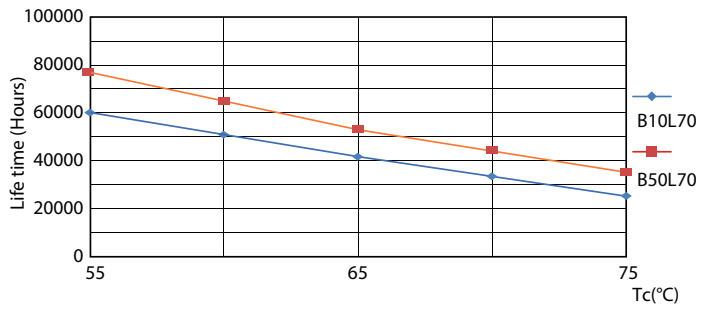

Korreleret farvetemperatur (nom.)	4000 K
Lyseffekt (nominel) (nom.)	156 lm/W
Farveensartethed	<6
Farvegengivelsesindeks (nom.)	80
LLMF ved den nominelle levetids udløb (nom.)	70 %
Drift og el	
Indgangsfrekvens	20000-75000 Hz
Power (Rated) (Nom)	16 W
Lyskildens strømstyrke (maks.)	750 mA
Lyskildens strømstyrke (min.)	300 mA
Opstarttid (nom.)	0,5 s
Opvarmningstid til 60 % lysudbytte (nom.)	0,5 s
Effektfaktor (nom.)	0,9

General uniform lighting

MASTER LEDtube InstantFit HF

Fotometriske data

Light Distribution Diagram

Levetid

Lumen Maintenance Diagram

FailureRate

LumenVsTc

Life Expectancy Diagram

MASTER LEDtube InstantFit HF

Levetid

LifetimeVsTc