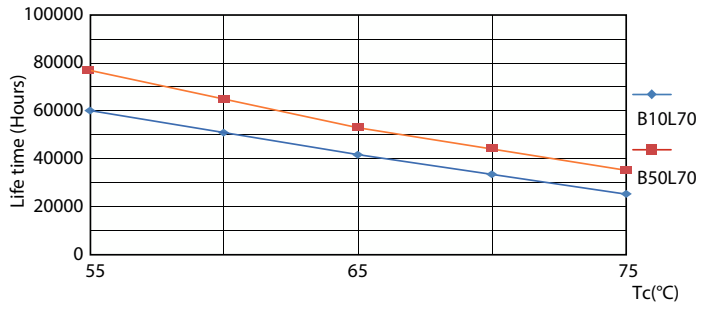

MASTER LEDtube InstantFit HF

Levetid

LifetimeVsTc