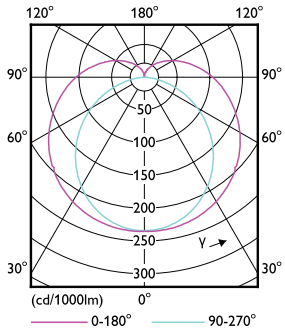

Målskitse

MASTER LEDtube HF 1500mm HO 20W830 T8

Product	D1	D2	A1	A2	A3
MASTER LEDtube HF 1500mm HO 20W830 T8	25,8 mm	28 mm	1498,8 mm	1505,9 mm	1513 mm

Fotometriske data

Spectral Power Distribution Colour

General uniform lighting

MASTER LEDtube InstantFit HF

Fotometriske data

Light Distribution Diagram

Levetid

Lumen Maintenance Diagram

FailureRate

LumenVsTc

Life Expectancy Diagram