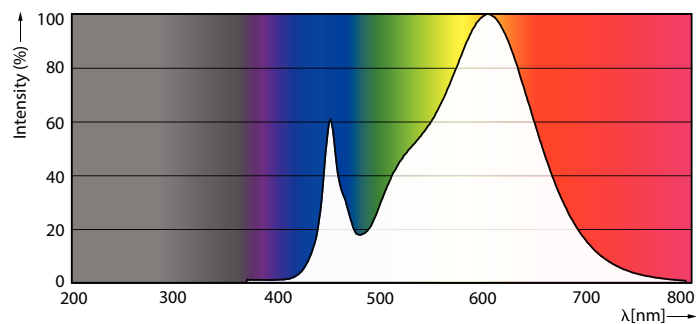

Fotometriske data

Spectral Power Distribution Colour

General uniform lighting