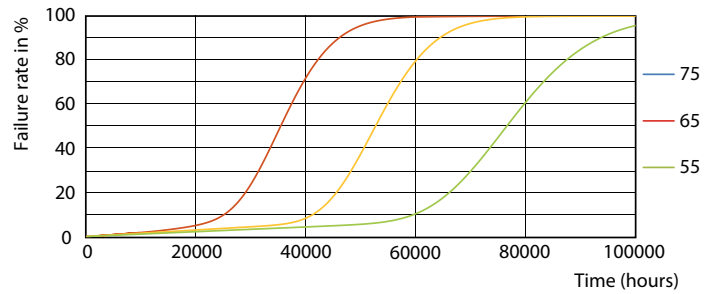

Korreleret farvetemperatur (nom.)	3000 K
Lyseffekt (nominel) (nom.)	145 lm/W
Farveensartethed	<6
Farvegengivelsesindeks (nom.)	80
LLMF ved den nominelle levetids udløb (nom.)	70 %
Drift og el	
Indgangsfrekvens	20000-75000 Hz
Power (Rated) (Nom)	20 W
Lyskildens strømstyrke (maks.)	750 mA
Lyskildens strømstyrke (min.)	300 mA
Opstarttid (nom.)	0,5 s
Opvarmningstid til 60 % lysudbytte (nom.)	0,5 s
Effektfaktor (nom.)	0,9

MASTER LEDtube InstantFit HF

Fotometriske data

Light Distribution Diagram

Levetid

Lumen Maintenance Diagram

FailureRate

LumenVsTc

Life Expectancy Diagram