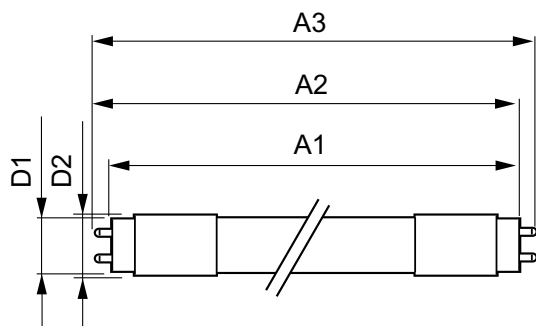

MASTER LEDtube InstantFit HF

MASTER LEDtube HF 1500mm HO 20W830 T8

Philips MASTER LEDtube integrerer en LED-lyskilde i den traditionelle lineære størrelse for lysstofrør. Takket være det unikke design og det ensartede udseende er det umuligt at skelne modellen fra et traditionelt lysstofrør. MASTER LEDtube Performance er den bedste løsning til kunder, der har højere krav til belysning og ønsker at maksimere værdi i forhold til levetid (krav om længste levetid). Størst mulige energibesparelser og lave samlede ejeromkostninger.

Advarsler og sikkerhed

- BEMÆRKNINGER: Den samlede energieffektivitet og lysfordeling af hvilken som helst installation, der benytter disse armaturer, er bestemt af installationsdesignet.

Produkt data

Generelle oplysninger	
Sokkel	G13 ROT (Rotating) [Medium Bi-Pin Fluorescent]
CE-mærke	Ja
Opfylder kravene i EU RoHS	Ja
Nominel levetid (nom.)	75000 h
Interval mellem tænd/sluk	50000X
Plan	Sphere MASTER
Lysteknisk	
Farvekode	830 [CCT af 3000 K]
Spredningsvinkel (nom.)	160 °
Lysstrøm (nom.)	2900 lm
Farvebetegnelse	Hvid (WH)

Energibesparende produkt	Yes
Godkendelser	RoHS compliance TUV CE mærkning KEMA Keur certificate
Energiforbrug kWh/1000 t.	20 kWh 1165503
Produktdata	
Fuldstændig produktkode	871951446694400
Ordreproduktnavn	MASTER LEDtube HF 1500mm HO 20W830 T8
EAN/UPC – produkt	8719514466944
Ordrekode	46694400
Lokal ordrekode	2057816960
SAP-tæller – antal pr. pakke	1
Tæller – antal pakker pr. kasse (udvendig emballage)	20
SAP-materiale	929003553702
Kopier nettovægt (stykke)	0,280 kg

Målskitse

MASTER LEDtube HF 1500mm HO 20W830 T8

Product	D1	D2	A1	A2	A3
MASTER LEDtube HF 1500mm HO 20W830 T8	25,8 mm	28 mm	1498,8 mm	1505,9 mm	1513 mm

Fotometriske data

Spectral Power Distribution Colour

General uniform lighting