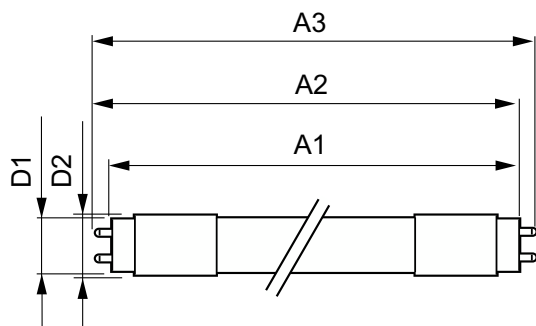

Lysstyringssystemer og dæmpning

Dæmpbar	Ja – kontrollér kompatibilitet med forkoblinger
---------	---

Mekanik og armaturhus

Lyskildefinish	Matteret
Lyskildemateriale	Plast
Produktlængde	1200 mm
Lyskildeform	Rør, dobbelte ender

Målskitse

MASTER LEDtube HF 1200mm HO 14W865 T8

Product	D1	D2	A1	A2	A3
MASTER LEDtube HF 1200mm HO 14W865 T8	25,8 mm	28 mm	1198,2 mm	1205,3 mm	1212,4 mm

Fotometriske data

Spectral Power Distribution Colour