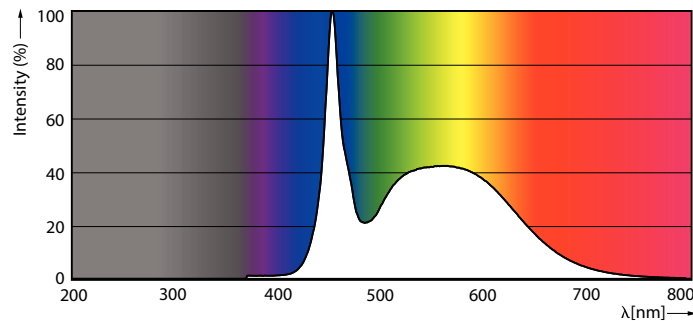

Fotometriske data

Spectral Power Distribution Colour