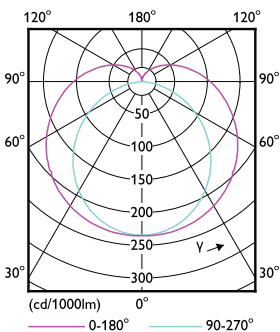

Målskitse

MASTER LEDtube HF 1200mm HO 14W865 T8

Product	D1	D2	A1	A2	A3
MASTER LEDtube HF 1200mm HO 14W865 T8	25,8 mm	28 mm	1198,2 mm	1205,3 mm	1212,4 mm

Fotometriske data

Spectral Power Distribution Colour

Light Distribution Diagram

MASTER LEDtube InstantFit HF

Fotometriske data

General uniform lighting

Levetid

Lumen Maintenance Diagram

FailureRate

LumenVsTc