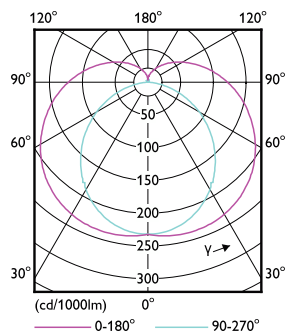

Målskitse

MAS LEDtube 1500mm UE 17.6W 840 T8 EELA

Product	D1	D2	A1	A2	A3
MAS LEDtube 1500mm UE 17.6W 840 T8 EELA	25,8 mm	28 mm	1498,8 mm	1505,9 mm	1513 mm

Fotometriske data

General uniform lighting

Light Distribution Diagram