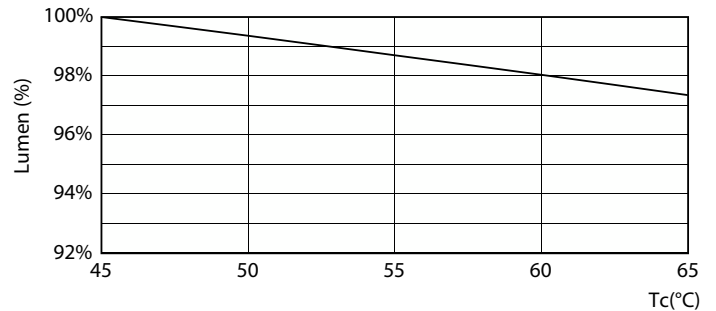

LEDtube MAS EU2 17,6W 100K LumenVsTc-LMP

Levetid