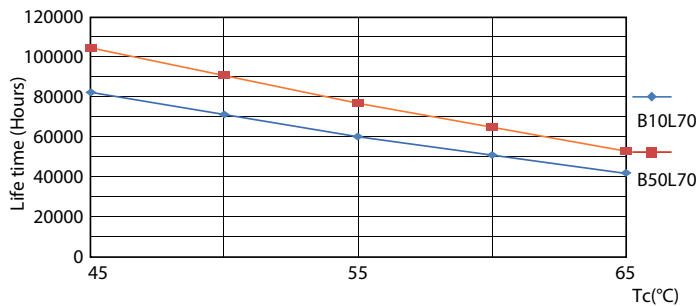

MASTER LED-rør T8 ultra effektiv

Fotometriske data

Spectral Power Distribution Colour

Levetid

LEDtube 100K-LED

LEDtube MAS EU2 17,6W 100K LumenVsTc-LMP

LEDtube 100K 4565 LifetimeVsTc-LED

LEDtube 100K 4565 FailureRate-LED