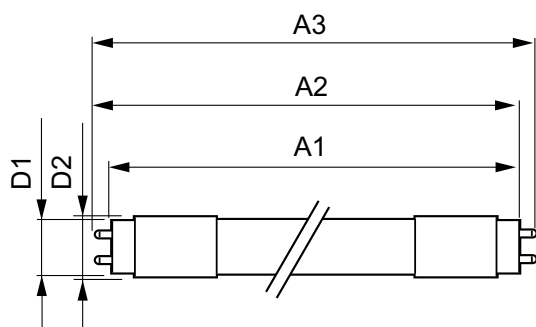

MASTER LED-rør T8 ultra effektiv

Lysstyringssystemer og dæmpning

Dæmpbar Nej

Mekanik og armaturhus

Lyskildefinish Matteret
 Lyskildemateriale Plast
 Produktlængde 1500 mm
 Lyskildeform Rør, dobbelte ender

Målskitse

MAS LEDtube 1500mm UE 17.6W 840 T8 EELA

Product	D1	D2	A1	A2	A3
MAS LEDtube 1500mm UE 17.6W 840 T8 EELA	25,8 mm	28 mm	1498,8 mm	1505,9 mm	1513 mm

Fotometriske data

General uniform lighting

Light Distribution Diagram