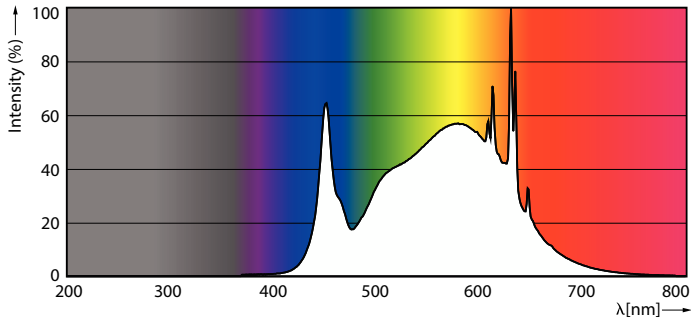

MASTER LED-rør T8 ultra effektiv

Fotometriske data

Spectral Power Distribution Colour

Levetid

LEDtube 100K-LED

LEDtube MAS EU2 17,6W 100K LumenVsTc-LMP

LEDtube 100K 4565 LifetimeVsTc-LED

LEDtube 100K 4565 FailureRate-LED