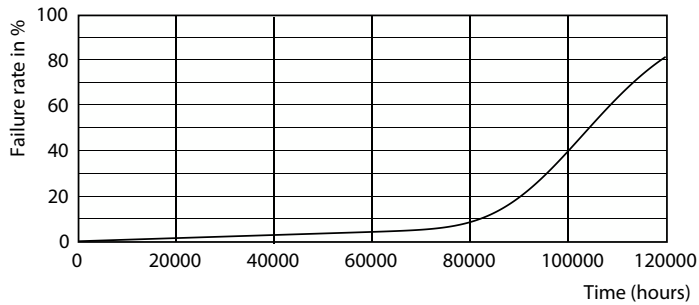

MASTER LED-rør T8 ultra effektiv

Fotometriske data

Spectral Power Distribution Colour

Levetid

LEDtube 100K-LED

LEDtube MAS EU2 17,6W 100K LumenVsTc-LMP

LEDtube 100K 4565 LifetimeVsTc-LED

LEDtube 100K 4565 FailureRate-LED