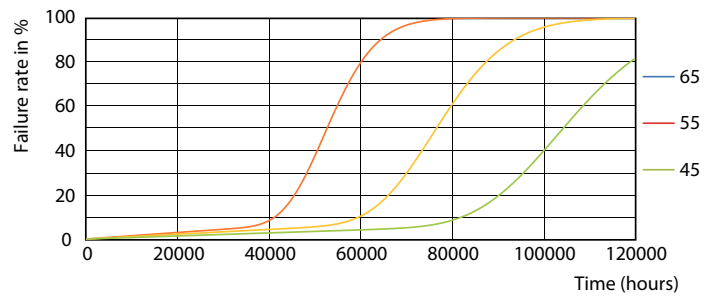

MASTER LED-rør T8 ultra effektiv

Fotometriske data

Spectral Power Distribution Colour

Levetid

LEDtube 100K-LED

LEDtube MAS EU2 17,6W 100K LumenVsTc-LMP

LEDtube 100K 4565 LifetimeVsTc-LED

LEDtube 100K 4565 FailureRate-LED