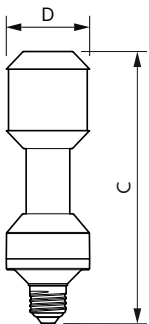

## Målskitse

Product	D	C
MAS LED SON-T IF 3.6Klm 23W 727 E27	61 mm	200 mm