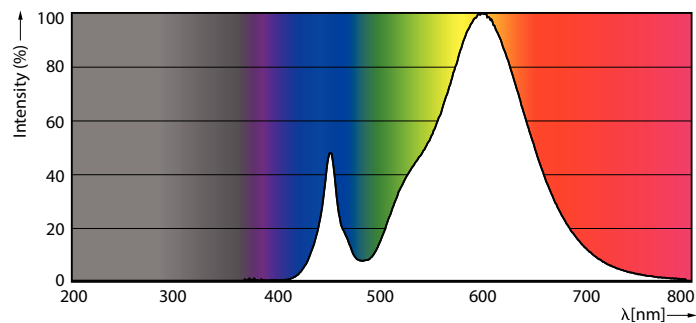

TrueForce LED Public (veje/områder – SON)

Spænding (nom.)	48-58 V
Temperatur	
Omgivende temperaturområde	-40 °C til 55 °C
T-kappe, maks. (nom.)	46 °C
Lysstyringssystemer og dæmpning	
Dæmpbar	Nej
Mekanik og armaturhus	
Pære finish	Klar
Lyskildemateriale	Glas
Lyskildeform	T60 [T 60mm]
Godkendelse og anvendelsesområde	
Energieffektivitetsklasse	D
Energiforbrug kWh/1000 t.	23 kWh
EPREL-registreringsnummer	1077800

Produktdata

Full EOC	871951444887200
Ordreproduktnavn	MAS LED SON-T IF 3.6Klm 23W 727 E27
Ordrekode	44887200
Lokal ordrekode	2057817370
SAP-tæller – antal pr. pakke	1
Tæller – antal pakker pr. kasse (udvendig emballage)	6
Materialenr. (12NC)	929003467012
Det fulde produktnavn	MAS LED SON-T IF 3.6Klm 23W 727 E27
EAN/UPC – kasse	8719514448889
Beskrivelse af lokal kode	2057817370
EAN/UPC - Product/Case	8719514448872

Målskitse

Product	D	C
MAS LED SON-T IF 3.6Klm 23W 727 E27	61 mm	200 mm

Fotometriske data

Spectral Power Distribution Colour

General uniform lighting - MAS LED SON-T IF 3.6Klm 23W 727 E27