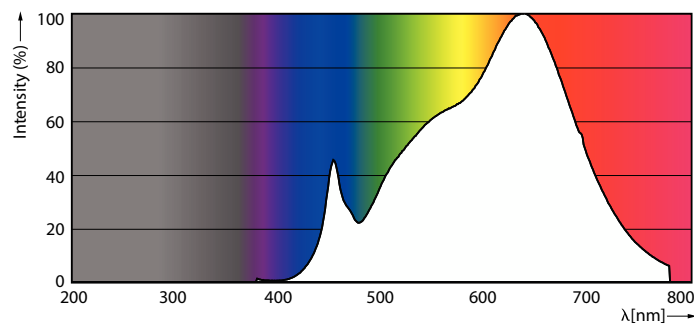

### Produkt data

Generelle oplysninger	
Fod	GU5.3 [GU5.3]
CE-mærke	Ja
Normeret levetid	40.000 t
Skiftcyklus	50.000
Lighting Technology	LED
Lysstrømsmålingsreference	Narrow Cone
Overholder EU RoHS	Ja
Lysteknisk	
Farvekode	930 [CCT of 3000K]
Spredningsvinkel (nom.)	10 °
Lysstrøm	430 lm
Lysstyrke (nom.)	4.800 cd
Farvebetegnelse	Hvid (WH)
Korreleret farvetemperatur (nom.)	3000 K
Lyseffekt (nominel) (nom.)	64,00 lm/W
Farveensartethed	<3

Farvegengivelsesindeks (CRI)	97
LLMF ved den nominelle levetids udløb (nom.)	70 %
Lysstrøm i kegle på 90° (nominel)	430 lm
Photobiological safety according to EN 62471	RG1
Drift og el	
Linjefrekvens	- Hz
Indgangsfrekvens	- Hz
Strømforbrug	6,7 W
Lyskildens strømstyrke (nom.)	650 mA
Wattforbrugsækvivalent	35 W
Opstarttid (nom.)	0,5 s
Opvarmningstid til 60 % lyseffekt	0,5 s
Effektfaktor (brøk)	0,7
Spænding (nom.)	ac electronic 12 V

# MASTER LED-spot ExpertColor LV

Temperatur	
T-kappe, maks. (nom.)	92 °C
Lysstyringssystemer og dæmpning	
Dæmpbar	Kun med visse lysdæmpere
Mekanik og armaturhus	
Lyskildeform	MR16 [2 tommer (50 mm)]
Godkendelse og anvendelsesområde	
Energieffektivitetsklasse	G
Velegnet til effektbelysning	Ja
Energiforbrug kWh/1000 t.	7 kWh
EPREL-registreringsnummer	624209
EyeComfort	Ja

## Fotometriske data

Spectral Power Distribution Colour - MAS LED ExpertColor 6.7-35W MR16 930 10D

Accent Lighting Spots - MAS LED ExpertColor 6.7-35W MR16 930 10D