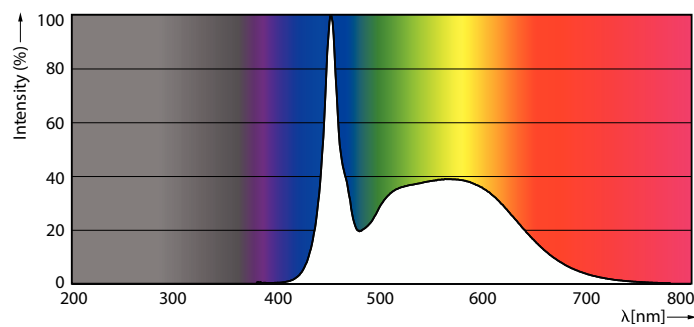

Fotometriske data

Spectral Power Distribution Colour