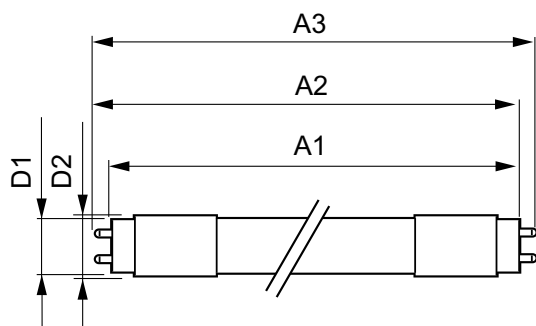

MASTER LED-rør T8 ultra effektiv

T-kappe, maks. (nom.)	60 °C
-----------------------	-------

Lysstyringssystemer og dæmpning

Dæmpbar	Nej
---------	-----

Mekanik og armaturhus

Lyskildefinish	Matteret
Lyskildemateriale	Glass
Produktlængde	1500 mm
Lyskildeform	Rør, dobbelte ender

Målskitse

MAS LEDtube 1500mm UE 20W 865 T8

Product	D1	D2	A1	A2	A3
MAS LEDtube 1500mm UE 20W 865 T8	25,8 mm	28 mm	1498,8 mm	1505,9 mm	1513 mm

Fotometriske data

Spectral Power Distribution Colour

Light Distribution Diagram