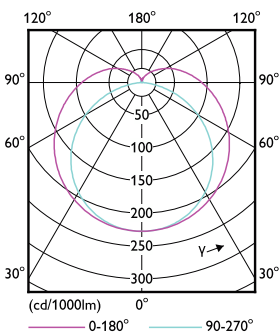

Målskitse

MAS LEDtube 1500mm UE 20W 865 T8

Product	D1	D2	A1	A2	A3
MAS LEDtube 1500mm UE 20W 865 T8	25,8 mm	28 mm	1498,8 mm	1505,9 mm	1513 mm

Fotometriske data

Spectral Power Distribution Colour

Light Distribution Diagram

MASTER LED-rør T8 ultra effektiv

Fotometriske data

General uniform lighting

General uniform lighting

Levetid

LEDtube MAS 20W 70K FailureRate-LED

Life Expectancy Diagram

LumenVsTc