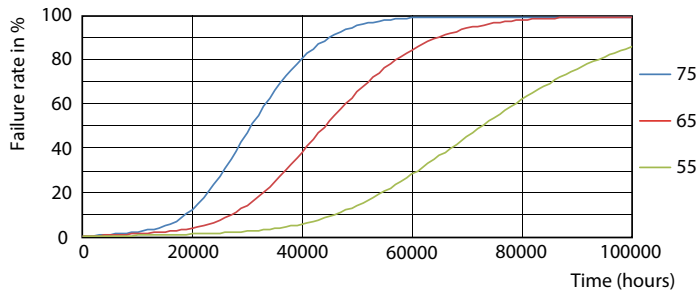

MASTER LED-rør T8 ultra effektiv

Fotometriske data

Levetid

Life Expectancy Diagram

Lumen Maintenance Diagram