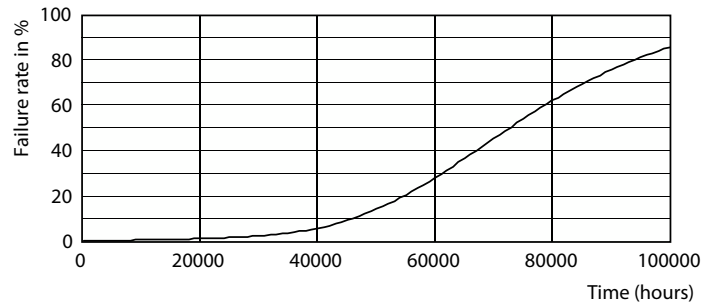

Life Expectancy Diagram

Levetid