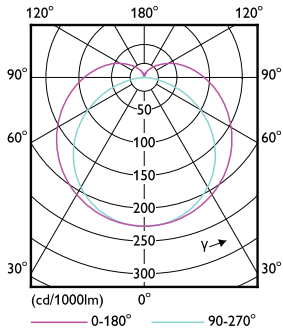

Målskitse

MAS LEDtube 1200mm UE 13.5W 840 T8

Product	D1	D2	A1	A2	A3
MAS LEDtube 1200mm UE 13.5W 840 T8	25,8 mm	28 mm	1198,2 mm	1205,3 mm	1212,4 mm

Fotometriske data

General uniform lighting

Spectral Power Distribution Colour

MASTER LED-rør T8 ultra effektiv

Fotometriske data

Light Distribution Diagram

Levetid

LEDtube MAS 13,5W 70K FailureRate-LED

Life Expectancy Diagram

LEDtube MAS 13,5W 70K LifetimeVsTc-LED

Lumen Maintenance Diagram