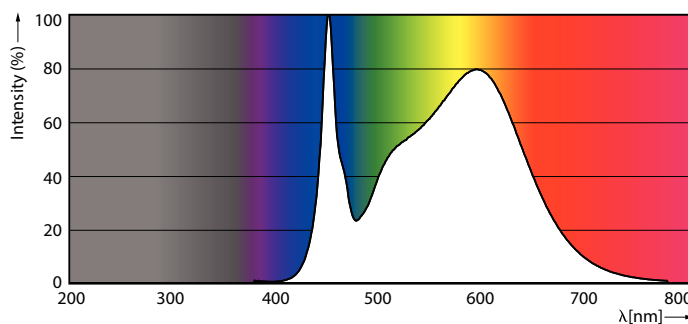

Målskitse

MAS LEDtube 1200mm UE 13.5W 840 T8

Product	D1	D2	A1	A2	A3
MAS LEDtube 1200mm UE 13.5W 840 T8	25,8 mm	28 mm	1198,2 mm	1205,3 mm	1212,4 mm

Fotometriske data

General uniform lighting

Spectral Power Distribution Colour