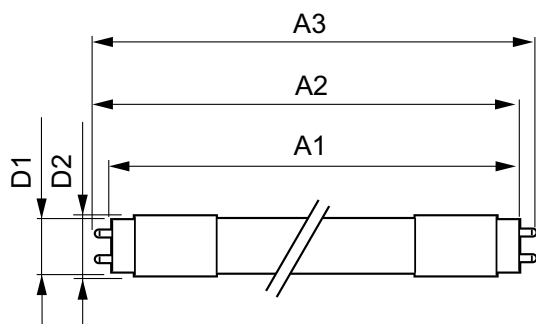

MASTER LED-rør T8 ultra effektiv

T-kappe, maks. (nom.)	55 °C
-----------------------	-------

Lysstyringssystemer og dæmpning

Dæmpbar	Nej
---------	-----

Mekanik og armaturhus

Lyskildefinish	Matteret
Lyskildemateriale	Glass
Produktlængde	1200 mm
Lyskildeform	Rør, dobbelte ender

Målskitse

MAS LEDtube 1200mm UE 13.5W 840 T8

Product	D1	D2	A1	A2	A3
MAS LEDtube 1200mm UE 13.5W 840 T8	25,8 mm	28 mm	1198,2 mm	1205,3 mm	1212,4 mm

Fotometriske data

General uniform lighting

Spectral Power Distribution Colour