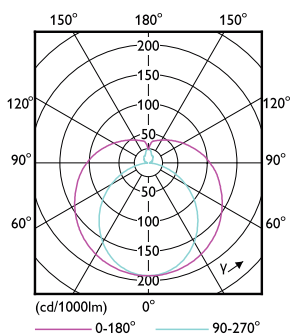

MASTER LEDtube Mains T5

Lysstyringssystemer og dæmpning

Dæmpbar	Nej
---------	-----

Mekanik og armaturhus

Lyskildefinish	Matteret
Lyskildemateriale	Glass
Produktlængde	600 mm
Lyskildeform	Rør, dobbelte ender

Godkendelse og anvendelsesområde

Energy Efficiency Class	E
Energibesparende produkt	Yes
Godkendelser	RoHS compliance CE mærkning KEMA Keur certificate
Energiforbrug kWh/1000 t.	8 kWh 467301

Produktdata

Fuldstændig produktkode	871951433429800
Ordreprodukt navn	MASTER LEDtube 600mm HE 8W 865 T5 EU
EAN/UPC – produkt	8719514334298
Ordrekode	33429800
Lokal ordrekode	2057813743
SAP-tæller – antal pr. pakke	1
Tæller – antal pakker pr. kasse (udvendig emballage)	10
SAP-materiale	929003044302
Kopier nettovægt (stykke)	0,232 kg

Målskitse

MASTER LEDtube 600mm HE 8W 865 T5 EU

Product	D1	D2	A1	A2	A3
MASTER LEDtube 600mm HE 8W 865 T5 EU	15,8 mm	19 mm	549 mm	556,1 mm	563,2 mm

Fotometriske data

LEDtube MAS 8W G5 1000lm

LEDtube MAS G3 8W G13 1050lm 865-POC