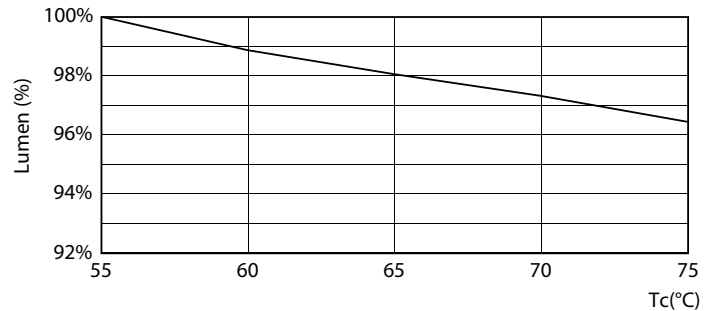

MASTER LEDtube Mains T5

Fotometriske data

© 2023 Philips Lighting B.V. Page 11

LEDtube MAS G3 8W G13 1050lm 865-GUL

Levetid

Life Expectancy Diagram

LEDtube MAS G3 8W 50K LumenVsTc-LMP

LEDtube MAS 1 26W 50K LifetimeVsTc-LED