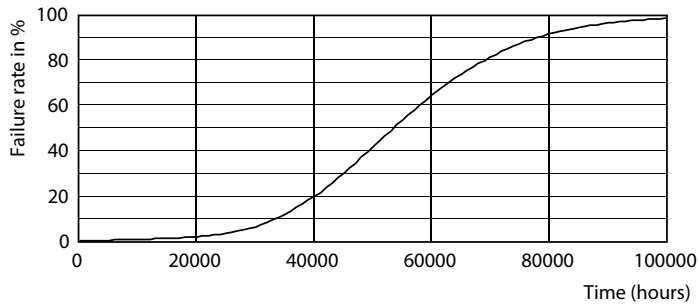

MASTER LEDtube Mains T5

Fotometriske data

© 2023 Philips Lighting B.V. Page 11

LEDtube MAS G3 8W G13 1050lm 865-GUL

Levetid

Life Expectancy Diagram

LEDtube MAS G3 8W 50K LumenVsTc-LMP

LEDtube MAS 1 26W 50K LifetimeVsTc-LED