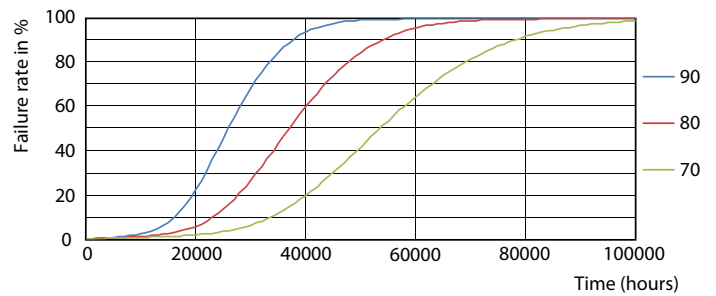

MASTER LEDtube Mains T5

Fotometriske data

© 2023 Philips Lighting B.V. Page 11

LEDtube MAS G3 8W G13 1050lm 865-GUL

Levetid

Life Expectancy Diagram

LEDtube MAS G3 8W 50K LumenVsTc-LMP

LEDtube MAS 1 26W 50K LifetimeVsTc-LED