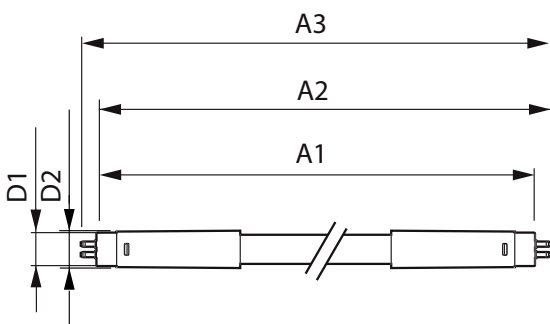

MASTER LEDtube Mains T5

Lysstyringssystemer og dæmpning

Dæmpbar	Nej
---------	-----

Mekanik og armaturhus

Lyskildefinish	Matteret
Lyskildemateriale	Glass
Produktlængde	600 mm
Lyskildeform	Rør, dobbelte ender

Godkendelse og anvendelsesområde

Energy Efficiency Class	E
Energibesparende produkt	Yes
Godkendelser	RoHS compliance CE mærkning KEMA Keur certificate
Energiforbrug kWh/1000 t.	8 kWh 467301

Produktdata

Fuldstændig produktkode	871951433429800
Ordreprodukt navn	MASTER LEDtube 600mm HE 8W 865 T5 EU
EAN/UPC – produkt	8719514334298
Ordrekode	33429800
Lokal ordrekode	2057813743
SAP-tæller – antal pr. pakke	1
Tæller – antal pakker pr. kasse (udvendig emballage)	10
SAP-materiale	929003044302
Kopier nettovægt (stykke)	0,232 kg

Målskitse

MASTER LEDtube 600mm HE 8W 865 T5 EU

Product	D1	D2	A1	A2	A3
MASTER LEDtube 600mm HE 8W 865 T5 EU	15,8 mm	19 mm	549 mm	556,1 mm	563,2 mm

Fotometriske data

LEDtube MAS 8W G5 1000lm

LEDtube MAS G3 8W G13 1050lm 865-POC