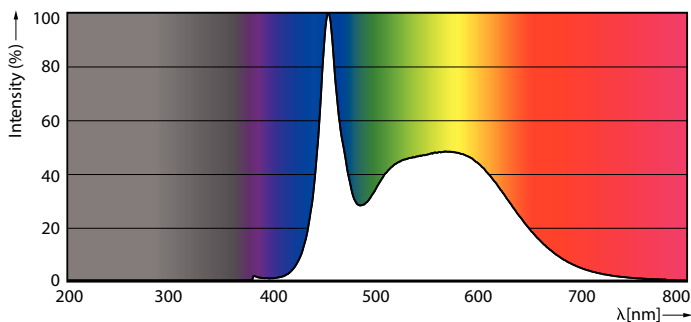

Produkt data

Generelle oplysninger	
Sokkel	G5 [G5]
CE-mærke	Ja
Opfylder kravene i EU RoHS	Ja
Nominal levetid (nom.)	50000 h
Interval mellem tænd/sluk	200000
	Sphere
Plan	MASTER
Lysteknisk	
Farvekode	865 [CCT af 6500 K]
Spredningsvinkel (nom.)	200 °
Lysstrøm (nom.)	1050 lm
Farvebetegnelse	Koldt dagslys
Korreleret farvetemperatur (nom.)	6500 K
Lyseffekt (nominel) (nom.)	131 lm/W
Farveensartethed	<6
Farvegengivelsesindeks (nom.)	80

Målskitse

MASTER LEDtube 600mm HE 8W 865 T5 EU

Product	D1	D2	A1	A2	A3
MASTER LEDtube 600mm HE 8W 865 T5 EU	15,8 mm	19 mm	549 mm	556,1 mm	563,2 mm

Fotometriske data

LEDtube MAS 8W G5 1000lm

LEDtube MAS G3 8W G13 1050lm 865-POC