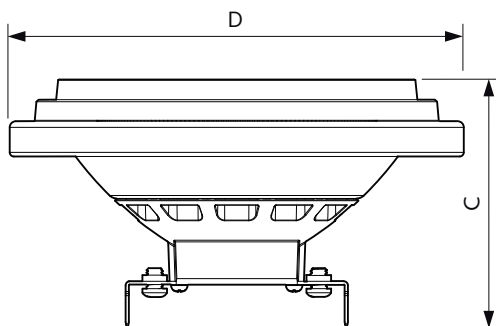

MASTER LED-spot ExpertColor AR111

Temperatur	
T-kappe, maks. (nom.)	85 °C
Lysstyringssystemer og dæmpning	
Dæmpbar	Kun med visse lysdæmpere
Mekanik og armaturhus	
Pære finish	Klar
Lyskildeform	AR111
Godkendelse og anvendelsesområde	
Energieffektivitetsklasse	G
Velegnet til effektbelysning	Ja
Energiforbrug kWh/1000 t.	15 kWh
EPREL-registreringsnummer	648255
EyeComfort	Ja

Produktdata	
Full EOC	871951433379600
Ordreproduktnavn	MAS ExpertColor 14.8-75W 927 AR111 24D
Ordrekode	33379600
Lokal ordrekode	2057815657
SAP-tæller – antal pr. pakke	1
Tæller – antal pakker pr. kasse (udvendig emballage)	6
Materiale nummer (12NC)	929003042602
Det fulde produktnavn	MAS ExpertColor 14.8-75W 927 AR111 24D
EAN/UPC – kasse	8719514333802
Beskrivelse af lokal kode	2057815657

Målskitse

Product	D	C
MAS ExpertColor 14.8-75W 927 AR111 24D	111 mm	61 mm