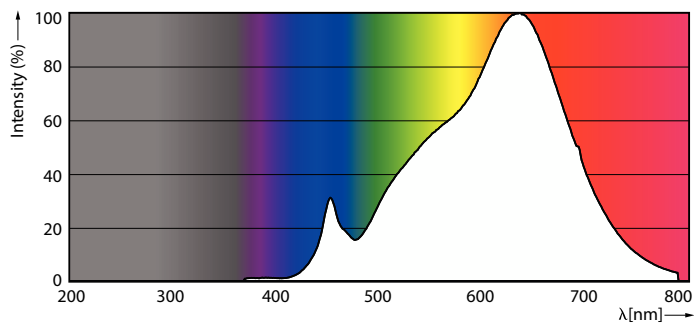

Farvegengivelsesindeks (CRI)	95
LLMF ved den nominelle levetids udløb (nom.)	70 %
Lysstrøm i kegle på 90° (nominel)	875 lm
Photobiological safety according to EN 62471	RG1
Drift og el	
Linjefrekvens	50 to 60 Hz
Indgangsfrekvens	50 til 60 Hz
Strømforbrug	14,8 W
Lyskildens strømstyrke (nom.)	1.500 mA
Wattforbrugsækvivalent	75 W
Opstarttid (nom.)	0,5 s
Opvarmningstid til 60 % lyseffekt	0,5 s
Effektfaktor (brøk)	0,7
Spænding (nom.)	ac electronic 12 V

Målskitse

Product	D	C
MAS ExpertColor 14.8-75W 927 AR111 24D	111 mm	61 mm

Fotometriske data

Light Distribution Diagram - MAS ExpertColor 14.8-75W 927 AR111 24D

Spectral Power Distribution Colour - MAS ExpertColor 14.8-75W 927 AR111 24D

MASTER LED-spot ExpertColor AR111

Fotometriske data

Accent Lighting Spots - MAS ExpertColor 14.8-75W 927 AR111 24D

Levetid

Life Expectancy Diagram - MAS ExpertColor 14.8-75W 927 AR111 24D

Lumen Maintenance Diagram - MAS ExpertColor 14.8-75W 927 AR111 24D