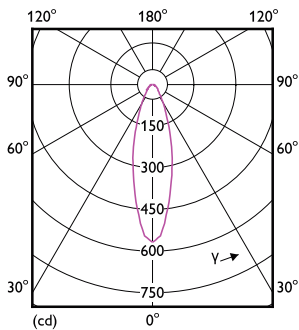

Farvegengivelsesindeks (CRI)	95
LLMF ved den nominelle levetids udløb (nom.)	70 %
Lysstrøm i kegle på 90° (nominel)	875 lm
Photobiological safety according to EN 62471	RG1
Drift og el	
Linjefrekvens	50 to 60 Hz
Indgangsfrekvens	50 til 60 Hz
Strømforbrug	14,8 W
Lyskildens strømstyrke (nom.)	1.500 mA
Wattforbrugsækvivalent	75 W
Opstarttid (nom.)	0,5 s
Opvarmningstid til 60 % lyseffekt	0,5 s
Effektfaktor (brøk)	0,7
Spænding (nom.)	ac electronic 12 V

MASTER LED-spot ExpertColor AR111

Temperatur	
T-kappe, maks. (nom.)	85 °C
Lysstyringssystemer og dæmpning	
Dæmpbar	Kun med visse lysdæmpere
Mekanik og armaturhus	
Pære finish	Klar
Lyskildeform	AR111
Godkendelse og anvendelsesområde	
Energieffektivitetsklasse	G
Velegnet til effektbelysning	Ja
Energiforbrug kWh/1000 t.	15 kWh
EPREL-registreringsnummer	648255
EyeComfort	Ja

Målskitse

Product	D	C
MAS ExpertColor 14.8-75W 927 AR111 24D	111 mm	61 mm

Fotometriske data

Light Distribution Diagram - MAS ExpertColor 14.8-75W 927 AR111 24D

Spectral Power Distribution Colour - MAS ExpertColor 14.8-75W 927 AR111 24D