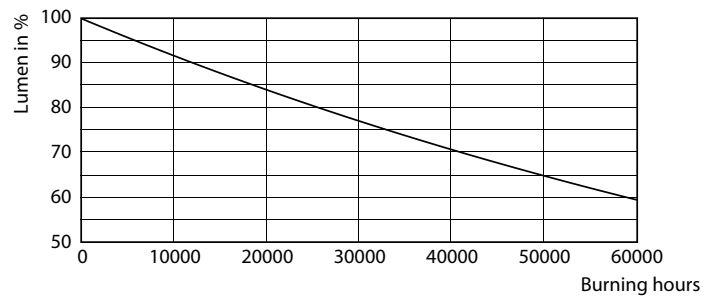

MASTER LED-spot ExpertColor AR111

Fotometriske data

Accent Lighting Spots - MAS ExpertColor 14.8-75W 927 AR111 24D

Levetid

Life Expectancy Diagram - MAS ExpertColor 14.8-75W 927 AR111 24D

Lumen Maintenance Diagram - MAS ExpertColor 14.8-75W 927 AR111 24D