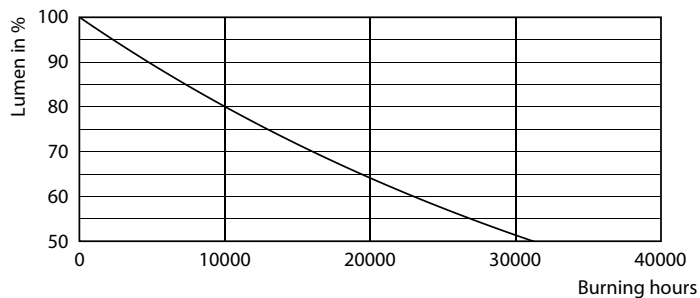

CorePro LEDbulb

Levetid

Life Expectancy Diagram

Lumen Maintenance Diagram