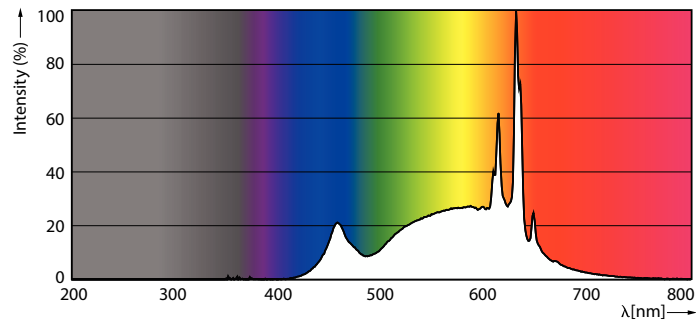

Fotometriske data

Spectral Power Distribution Colour