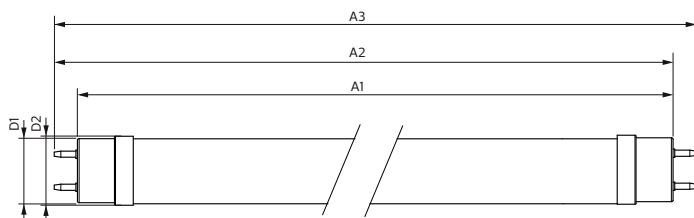

MASTER Value LEDtube T8

Lysstyringssystemer og dæmpning

Dæmpbar	Nej

Mekanik og armaturhus

Lyskildefinish	Matteret
Lyskildemateriale	Glass
Produktlængde	1500 mm
Lyskildeform	Rør, dobbelte ender

Godkendelse og anvendelsesområde

Energy Efficiency Class	C
Energibesparende produkt	Yes
Godkendelser	RoHS compliance TUV CE mærkning KEMA Keur certificate
Energiforbrug kWh/1000 t.	23 kWh 1095875

Produktdata

Fuldstændig produktkode	871951431688100
Ordreproduktnavn	MASTER LEDtube VLE 1500mm UO 23W 840 T8
EAN/UPC – produkt	8719514316881
Ordrekode	31688100
Lokal ordrekode	2057812773
SAP-tæller – antal pr. pakke	1
Tæller – antal pakker pr. kasse (udvendig emballage)	10
SAP-materiale	929002998002
Kopier nettovægt (stykke)	0,270 kg

Målskitse

Product	D1	D2	A1	A2	A3
MASTER LEDtube VLE 1500mm UO 23W 840 T8	25,8 mm	28 mm	1498,8 mm	1505,9 mm	1513 mm

MASTER LEDtube VLE 1500mm UO 23W 840 T8

Fotometriske data