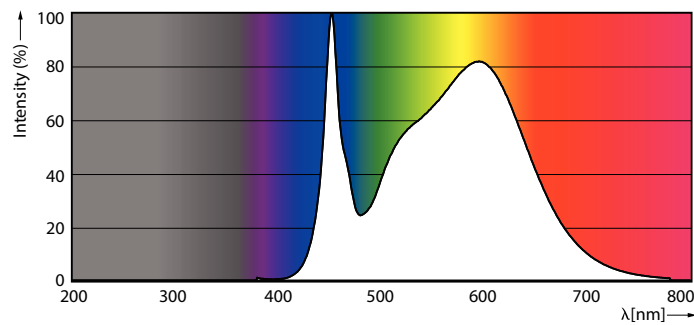

© 2023 Philips Lighting B.V. Page 11

Spectral Power Distribution Colour

General uniform lighting