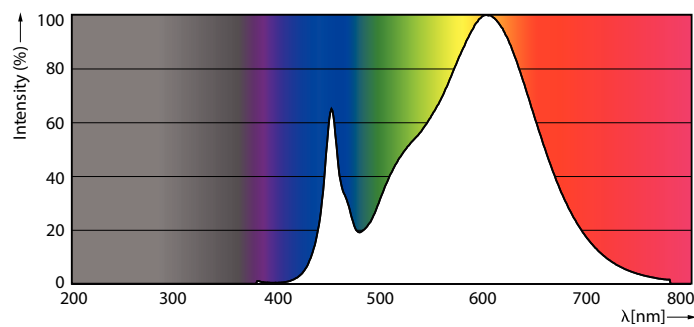

LEDtube MAS 23W G13 3400lm 830

Light Distribution Diagram