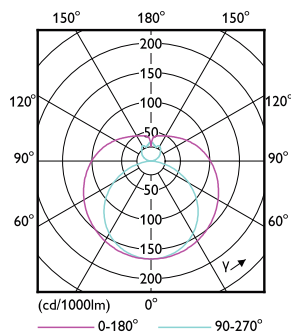

Målskitse

Product	D1	D2	A1	A2	A3
MASTER LEDtube VLE 1500mm UO 23W 830 T8	25,8 mm	28 mm	1498,8 mm	1505,9 mm	1513 mm

MASTER LEDtube VLE 1500mm UO 23W 830 T8

Fotometriske data

LEDtube MAS 23W G13 3400lm 830

Light Distribution Diagram