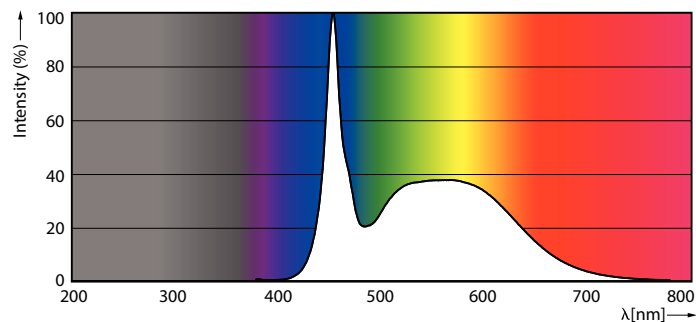

LEDtube MAS 15,5W G13 2500lm 865

LEDtube MAS 15,5W G13 2500lm 865