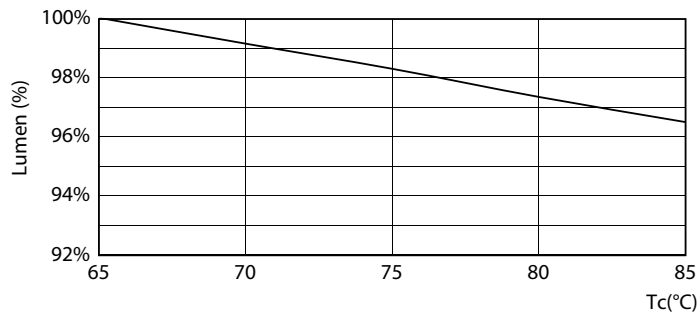

MASTER Value LEDtube T8

Levetid

LumenVsTc