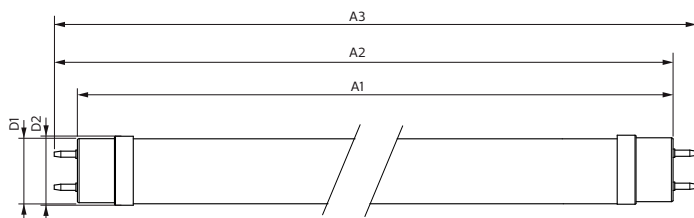

MASTER Value LEDtube T8

Lysstyringssystemer og dæmpning

Dæmpbar	Nej

Mekanik og armaturhus

Lyskildefinish	Matteret
Lyskildemateriale	Glass
Produktlængde	1200 mm
Lyskildeform	Rør, dobbelte ender

Godkendelse og anvendelsesområde

Energy Efficiency Class	C
Energibesparende produkt	Yes
Godkendelser	RoHS compliance TUV CE mærkning KEMA Keur certificate
Energiforbrug kWh/1000 t.	16 kWh 1095873

Produktdata

Fuldstændig produktkode	871951431684300
Ordreproduktnavn	MASTER LEDtube VLE 1200mm UO 15.5W 865 T8
EAN/UPC – produkt	8719514316843
Ordrekode	31684300
Lokal ordrekode	2057812964
SAP-tæller – antal pr. pakke	1
Tæller – antal pakker pr. kasse (udvendig emballage)	10
SAP-materiale	929002997802
Kopier nettovægt (stykke)	0,215 kg

Målskitse

Product	D1	D2	A1	A2	A3
MASTER LEDtube VLE 1200mm UO 15.5W 865 T8	25,8 mm	28 mm	1198,2 mm	1205,3 mm	1212,4 mm

MASTER LEDtube VLE 1200mm UO 15.5W 865 T8

Fotometriske data