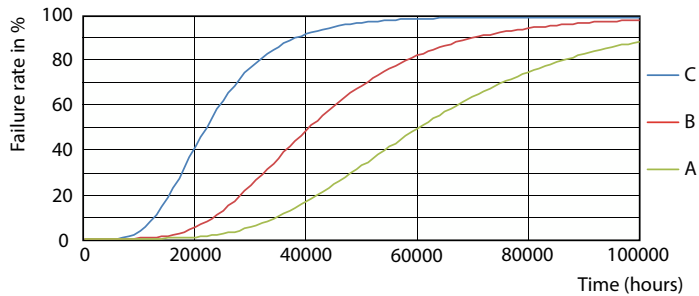

MASTER Value LEDtube T8

Fotometriske data

Levetid

Lumen Maintenance Diagram