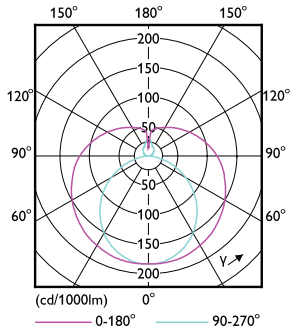

MASTER Value LEDtube T8

Fotometriske data

Light Distribution Diagram