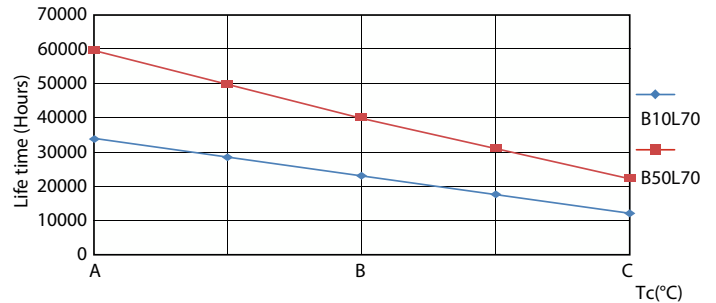

MASTER Value LEDtube T8

Fotometriske data

Light Distribution Diagram - MAS LEDtube VLE 1200mm UO 15.5W 840 T8

Levetid

Life Expectancy Diagram - MAS LEDtube VLE 1200mm UO 15.5W 840 T8

Life Expectancy Diagram - MAS LEDtube VLE 1200mm UO 15.5W 840 T8