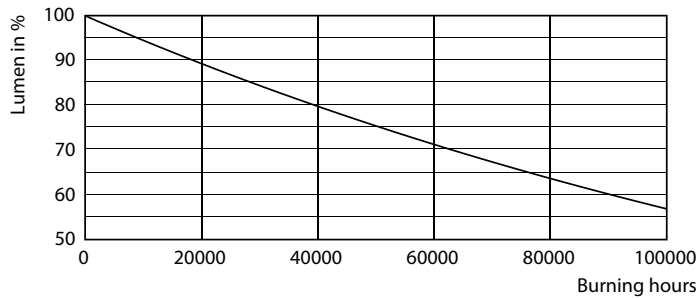

MASTER Value LEDtube T8

Fotometriske data

Light Distribution Diagram - MAS LEDtube VLE 1200mm UO 15.5W 840 T8

Levetid

Life Expectancy Diagram - MAS LEDtube VLE 1200mm UO 15.5W 840 T8

Life Expectancy Diagram - MAS LEDtube VLE 1200mm UO 15.5W 840 T8