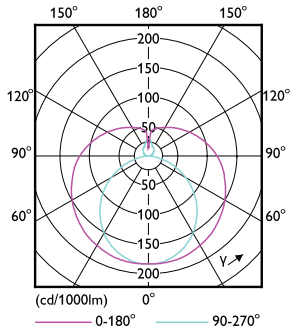

Målskitse

Product	D1	D2	A1	A2	A3
MAS LEDtube VLE 1200mm UO 15.5W 840 T8	25,8 mm	28 mm	1.198,2 mm	1.205,3 mm	1.212,4 mm

Fotometriske data

Spectral Power Distribution Colour - MAS LEDtube VLE 1200mm UO 15.5W 840 T8

MASTER Value LEDtube T8

Fotometriske data

Light Distribution Diagram - MAS LEDtube VLE 1200mm UO 15.5W 840 T8

Levetid

Life Expectancy Diagram - MAS LEDtube VLE 1200mm UO 15.5W 840 T8

Life Expectancy Diagram - MAS LEDtube VLE 1200mm UO 15.5W 840 T8