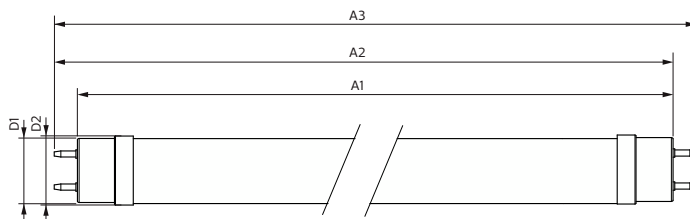

MASTER Value LEDtube T8

Lyskildeform	Rør, dobbelte ender
Godkendelse og anvendelsesområde	
Energieffektivitetsklasse	C
Energibesparende produkt	Ja
Godkendelsesmærkninger	Overholder RoHS TUV CE-mærkning KEMA Keur-certifikat
Energiforbrug kWh/1000 t.	16 kWh
EPREL-registreringsnummer	1095872
CE-mærke	Ja
Overholder EU RoHS	Ja
Produktdata	
Full EOC	871951431682900

Ordreproduktnavn	MAS LEDtube VLE 1200mm UO 15.5W 840 T8
Ordrekode	31682900
Lokal ordrekode	2057812951
SAP-tæller – antal pr. pakke	1
Tæller – antal pakker pr. kasse (udvendig emballage)	10
Materiale nummer (12NC)	929002997702
Det fulde produktnavn	MASTER LEDtube VLE 1200mm UO 15.5W 840 T8
EAN/UPC – kasse	8719514316836
Beskrivelse af lokal kode	2057812951

Målskitse

Product	D1	D2	A1	A2	A3
MAS LEDtube VLE 1200mm UO 15.5W 840 T8	25,8 mm	28 mm	1.198,2 mm	1.205,3 mm	1.212,4 mm

Fotometriske data