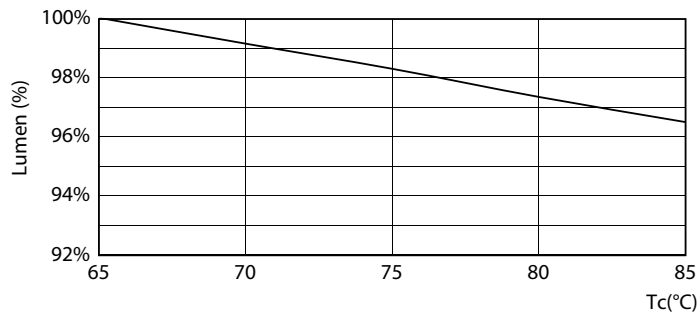

MASTER Value LEDtube T8

Levetid

Lumen Maintenance Diagram - MAS LEDtube VLE 1200mm UO 15.5W 840

T8