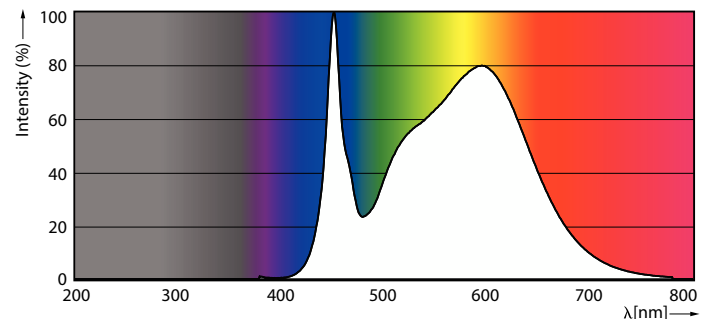

Spectral Power Distribution Colour - MAS LEDtube VLE 1200mm UO 15.5W 840 T8