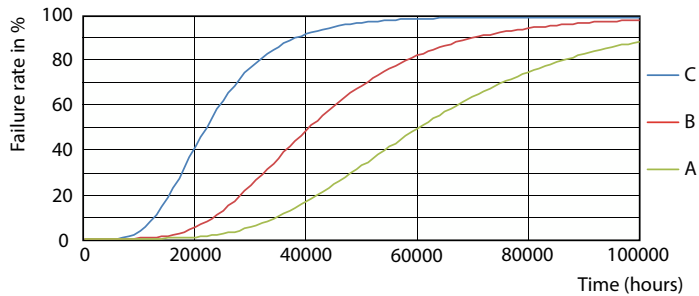

MASTER Value LEDtube T8

Fotometriske data

Levetid

Lumen Maintenance Diagram - MAS LEDtube VLE 1200mm UO 15.5W 840 T8