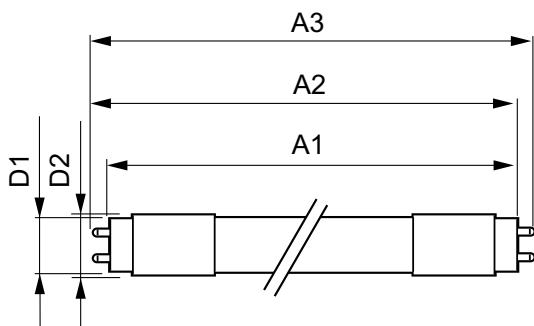

Målskitse

Product	D1	D2	A1	A2	A3
MAS LEDtube VLE UN 1500mm UO 23W830 T8	26 mm	28 mm	1.500 mm	1.506 mm	1.514 mm

Fotometriske data

Spectral Power Distribution Colour - MAS LEDtube VLE UN 1500mm UO
23W830 T8