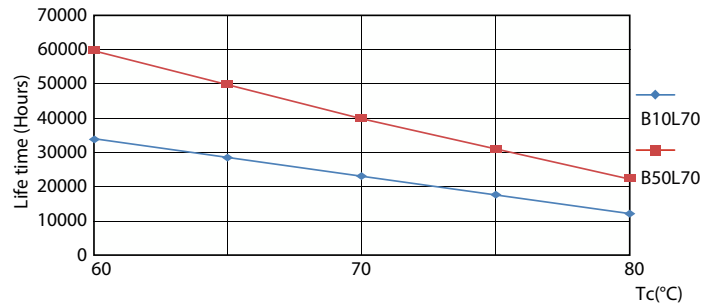

Life Expectancy Diagram - MAS LEDtube VLE UN 1500mm UO 23W830 T8