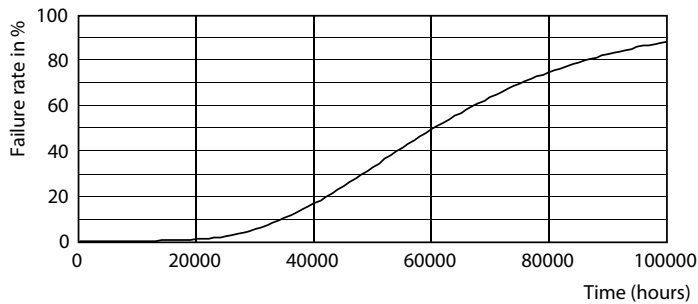

MASTER Value LEDtube Universal T8

Fotometriske data

Light Distribution Diagram - MAS LEDtube VLE UN 1500mm UO 23W830 T8

Levetid

Lumen Maintenance Diagram - MAS LEDtube VLE UN 1500mm UO 23W830 T8

Lumen Maintenance Diagram - MAS LEDtube VLE UN 1500mm UO 23W830 T8