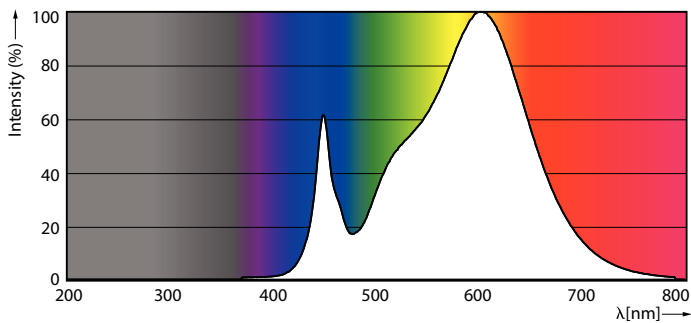

Fotometriske data

Spectral Power Distribution Colour - MAS LEDtube VLE UN 1500mm UO
23W830 T8