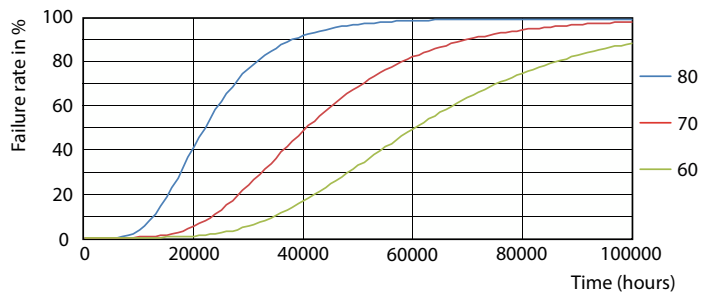

MASTER Value LEDtube Universal T8

Levetid

Life Expectancy Diagram - MAS LEDtube VLE UN 1500mm UO 23W830 T8