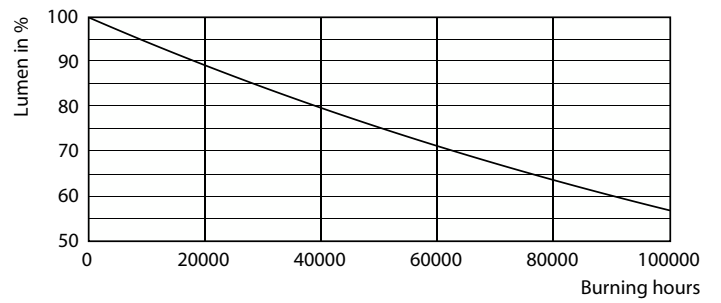

MASTER Value LEDtube Universal T8

Fotometriske data

Light Distribution Diagram - MAS LEDtube VLE UN 1500mm UO 23W830 T8

Levetid

Lumen Maintenance Diagram - MAS LEDtube VLE UN 1500mm UO 23W830 T8

Lumen Maintenance Diagram - MAS LEDtube VLE UN 1500mm UO 23W830 T8