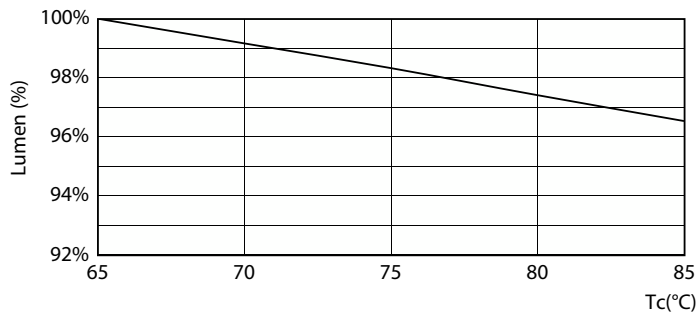

Levetid

Lumen Maintenance Diagram - MAS LEDtube VLE UN 1500mm UO 23W830 T8