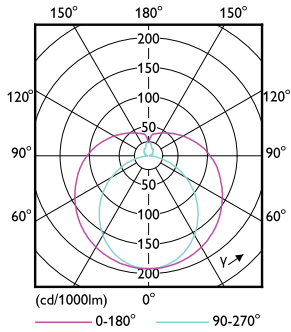

Målskitse

Product	D1	D2	A1	A2	A3
MAS LEDtube VLE UN 1500mm UO 23W830 T8	26 mm	28 mm	1.500 mm	1.506 mm	1.514 mm

Fotometriske data

Spectral Power Distribution Colour - MAS LEDtube VLE UN 1500mm UO
23W830 T8

MASTER Value LEDtube Universal T8

Fotometriske data

Light Distribution Diagram - MAS LEDtube VLE UN 1500mm UO 23W830 T8

Levetid

Lumen Maintenance Diagram - MAS LEDtube VLE UN 1500mm UO 23W830 T8

Lumen Maintenance Diagram - MAS LEDtube VLE UN 1500mm UO 23W830 T8