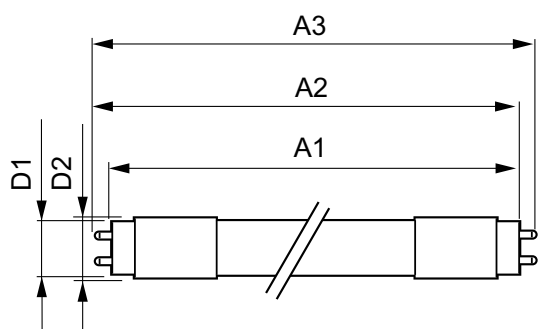

Målskitse

MAS LEDtube VLE UN 1200mm UO 15.5W830 T8

Product	D1	D2	A1	A2	A3
MAS LEDtube VLE UN 1200mm UO 15.5W830 T8	26 mm	28 mm	1199 mm	1205 mm	1213 mm

Fotometriske data

LEDtube MAS 1 15,5W G13 2300lm 830-POC