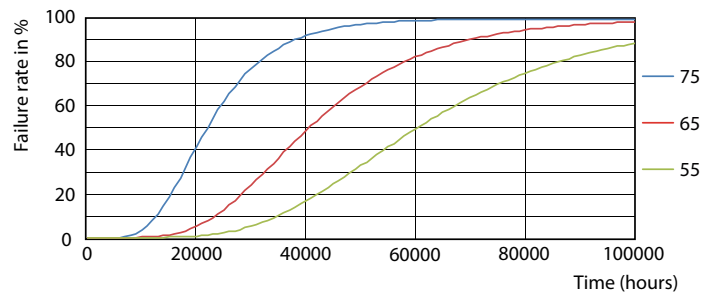

MASTER Value LEDtube Universal T8

Fotometriske data

Levetid

Lumen Maintenance Diagram