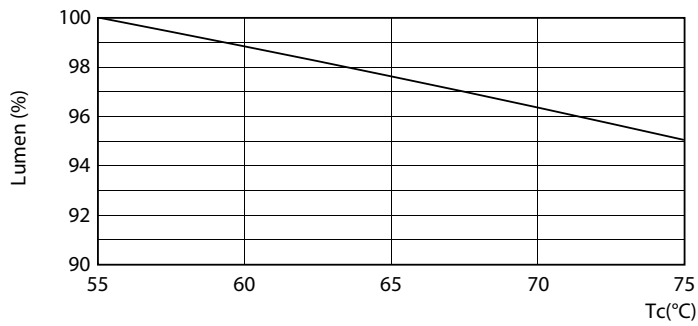

Levetid

LEDtube MAS HF 14W 60K LumenVsTc-LMP-LMP