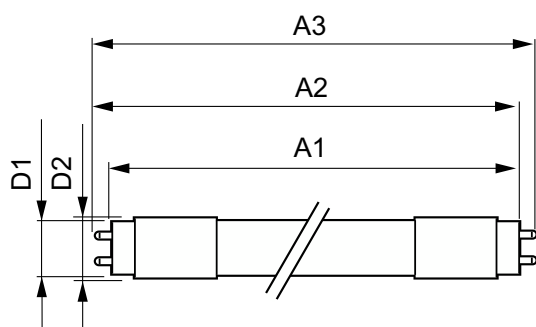

MASTER LEDtube InstantFit HF

T-omgivelsestemperatur (min.)	-20 °C
T-lagring (maks.)	65 °C
T-lagring (min.)	-40 °C
T-kappe, maks. (nom.)	55 °C

Lysstyringssystemer og dæmpning

Dæmpbar	Nej

Mekanik og armaturhus

Lyskildefinish	Matteret
Lyskildemateriale	Plast
Produktlængde	1200 mm
Lyskildeform	Rør, dobbelte ender

Godkendelse og anvendelsesområde

Energibesparende produkt	Yes
Godkendelser	RoHS compliance CE mærkning KEMA Keur certificate

Energiforbrug kWh/1000 t.	14 kWh

Produktdata

Fuldstændig produktkode	871951429616900
Ordreproduktnavn	MASTER LEDtube HF 1200mm 14W 833 T8 FOOD
EAN/UPC – produkt	8719514296169
Ordrekode	29616900
Lokal ordrekode	2057812498
SAP-tæller – antal pr. pakke	1
Tæller – antal pakker pr. kasse (udvendig emballage)	10
SAP-materiale	929002479402
Kopier nettovægt (stykke)	0,360 kg

Målskitse

MASTER LEDtube HF 1200mm 14W 833 T8 FOOD

Product	D1	D2	A1	A2	A3
MASTER LEDtube HF 1200mm 14W 833 T8 FOOD	25,6 mm	28 mm	1198,1 mm	1205,2 mm	1212,3 mm

Fotometriske data