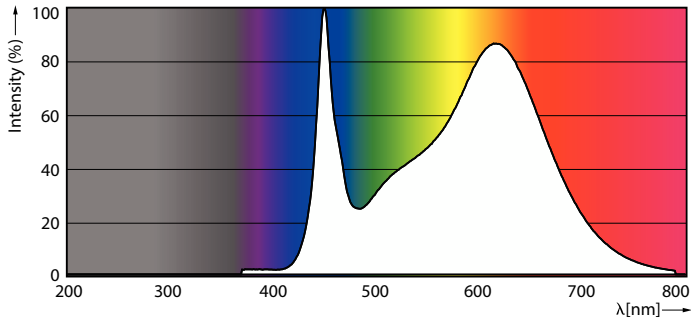

MASTER LEDtube InstantFit HF

Fotometriske data

LEDtube MAS HF 14W G13 1000lm 833-POC-POC