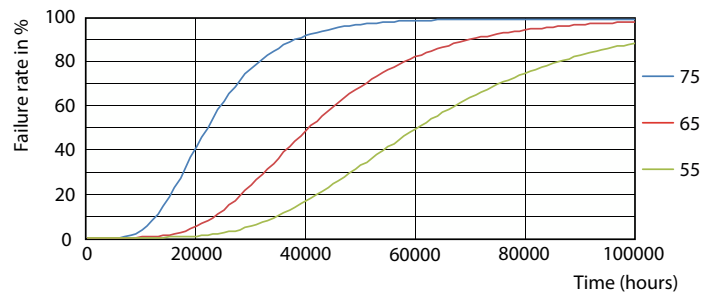

MASTER LEDtube InstantFit HF

Fotometriske data

Levetid

Lumen Maintenance Diagram