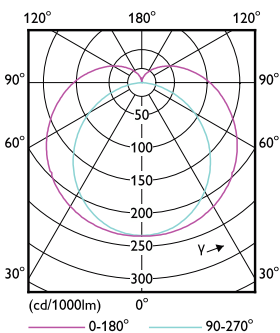

LEDtube MAS HF 14W G13 1000lm 833-GUL-GUL

LEDtube MAS HF 14W G13 1000lm-LDD-LDD