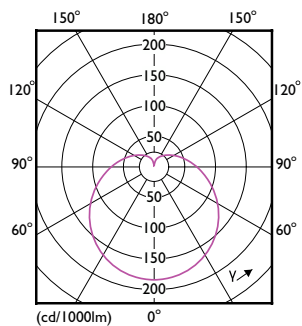

Produkt data

Generelle oplysninger	
Sokkel	E27 [E27]
Opfylder kravene i EU RoHS	Ja
Nominal levetid (nom.)	15000 h
	Sphere
Plan	CorePro
Lysteknik	
Farvekode	827 [CCT af 2700 K]
Spredningsvinkel (nom.)	180 °
Lysstrøm (nom.)	806 lm
Farvetegnelse	Varm hvid (WW)
Korreleret farvetemperatur (nom.)	2700 K
Lyseffekt (nominel) (nom.)	100,00 lm/W
Farveensartethed	<6
Farvegengivelsesindeks (nom.)	80
LLMF ved den nominelle levetids udløb (nom.)	70 %
Drift og el	
Indgangsfrekvens	50 til 60 Hz
Power (Rated) (Nom)	8 W

Målskitse

LEDbulb ND 8-60W A60 E27 827 6CT

Product	D	C
LEDbulb ND 8-60W A60 E27 827 6CT	60 mm	108 mm

Fotometriske data

Spectral Power Distribution Colour

General uniform lighting

Light Distribution Diagram

CorePro LEDbulb

Levetid

Lumen Maintenance Diagram

Life Expectancy Diagram