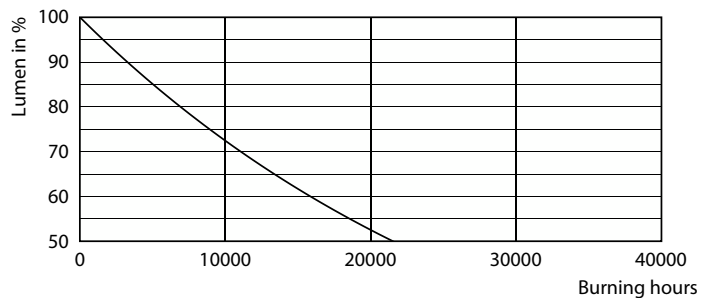

Produkt data

Generelle oplysninger	
Sokkel	E27 [E27]
Opfylder kravene i EU RoHS	Ja
Nominal levetid (nom.)	15000 h
	Sphere
Plan	CorePro
Lysteknik	
Farvekode	827 [CCT af 2700 K]
Spredningsvinkel (nom.)	180 °
Lysstrøm (nom.)	806 lm
Farvetegnelse	Varm hvid (WW)
Korreleret farvetemperatur (nom.)	2700 K
Lyseffekt (nominel) (nom.)	100,00 lm/W
Farveensartethed	<6
Farvegengivelsesindeks (nom.)	80
LLMF ved den nominelle levetids udløb (nom.)	70 %
Drift og el	
Indgangsfrekvens	50 til 60 Hz
Power (Rated) (Nom)	8 W

Målskitse

LEDbulb ND 8-60W A60 E27 827 6CT

Product	D	C
LEDbulb ND 8-60W A60 E27 827 6CT	60 mm	108 mm

Fotometriske data

Spectral Power Distribution Colour

General uniform lighting

Light Distribution Diagram

CorePro LEDbulb

Levetid

Lumen Maintenance Diagram

Life Expectancy Diagram