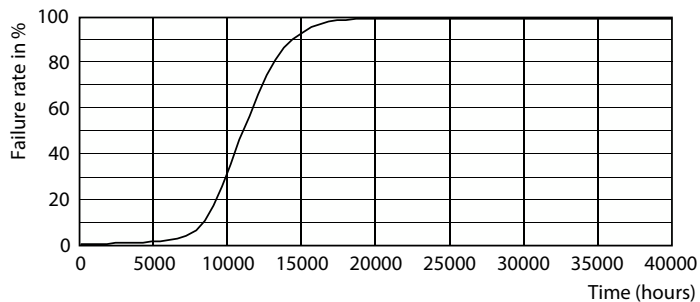

Produkt data

Generelle oplysninger	
Sokkel	E27 [E27]
Opfylder kravene i EU RoHS	Ja
Nominal levetid (nom.)	15000 h
	Sphere
Plan	CorePro
Lysteknik	
Farvekode	827 [CCT af 2700 K]
Spredningsvinkel (nom.)	180 °
Lysstrøm (nom.)	806 lm
Farvetegnelse	Varm hvid (WW)
Korreleret farvetemperatur (nom.)	2700 K
Lyseffekt (nominel) (nom.)	100,00 lm/W
Farveensartethed	<6
Farvegengivelsesindeks (nom.)	80
LLMF ved den nominelle levetids udløb (nom.)	70 %
Drift og el	
Indgangsfrekvens	50 til 60 Hz
Power (Rated) (Nom)	8 W

Målskitse

LEDbulb ND 8-60W A60 E27 827 6CT

Product	D	C
LEDbulb ND 8-60W A60 E27 827 6CT	60 mm	108 mm

Fotometriske data

Spectral Power Distribution Colour

General uniform lighting

Light Distribution Diagram

CorePro LEDbulb

Levetid

Lumen Maintenance Diagram

Life Expectancy Diagram