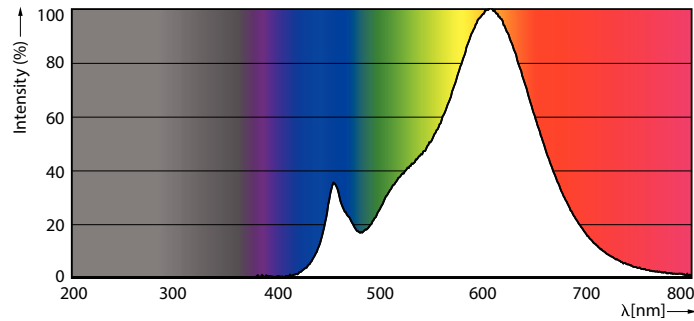

Fotometriske data

Spectral Power Distribution Colour