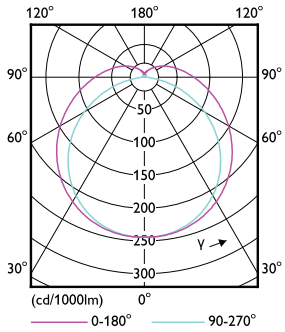

Målskitse

MASTER LEDtube HF 600mm HO 8W840 T8

Product	D1	D2	A1	A2	A3
MASTER LEDtube HF 600mm HO 8W840 T8	25,8 mm	28 mm	588,6 mm	595,7 mm	602,8 mm

Fotometriske data

Spectral Power Distribution Colour

General uniform lighting

MASTER LEDtube InstantFit HF

Fotometriske data

Light Distribution Diagram

Levetid

LifetimeVsTc

FailureRate

Lumen Maintenance Diagram

LumenVsTc