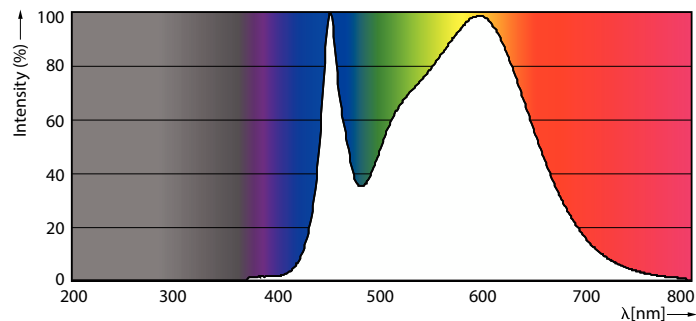

Fotometriske data

Spectral Power Distribution Colour

General uniform lighting