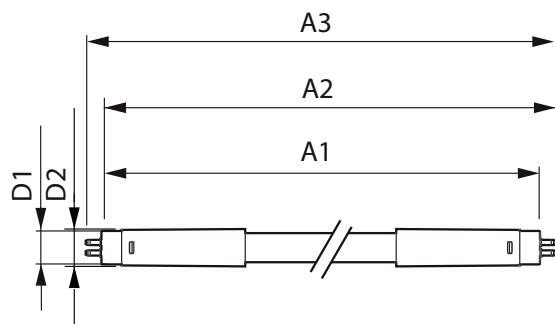

MASTER LEDtube InstantFit HF

Spænding (nom.)	20-50 V

Temperatur

T-omgivelsestemperatur (maks.)	45 °C
T-omgivelsestemperatur (min.)	-20 °C
T-lagring (maks.)	65 °C
T-lagring (min.)	-40 °C
T-kappe, maks. (nom.)	55 °C

Lysstyringssystemer og dæmpning

Dæmpbar	Nej

Mekanik og armaturhus

Lyskildefinish	Matteret
Lyskildemateriale	Plast
Produktlængde	600 mm
Lyskildeform	Rør, dobbelte ender

Godkendelse og anvendelsesområde

Energy Efficiency Class	E
Energibesparende produkt	Yes

Godkendelser	RoHS compliance CE mærkning KEMA Keur certificate

Godkendelser	TUV
Energiforbrug kWh/1000 t.	8 kWh 1251110

Produktdata

Fuldstændig produktkode	871951446642500
Ordreproduktnavn	MASTER LEDtube HF 600mm HO 8W840 T8
EAN/UPC – produkt	8719514466425
Ordrekode	46642500
Lokal ordrekode	2057816892
SAP-tæller – antal pr. pakke	1
Tæller – antal pakker pr. kasse (udvendig emballage)	20
SAP-materiale	929001393232
Kopiér nettovægt (stykke)	0,130 kg

Målskitse

MASTER LEDtube HF 600mm HO 8W840 T8

Product	D1	D2	A1	A2	A3
MASTER LEDtube HF 600mm HO 8W840 T8	25,8 mm	28 mm	588,6 mm	595,7 mm	602,8 mm