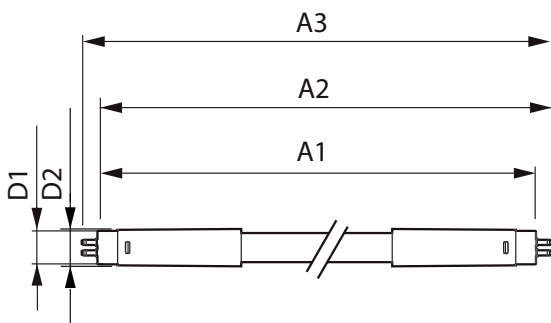

MASTER LEDtube InstantFit HF

Spænding (nom.)	20-50 V
Temperatur	
T-omgivelsestemperatur (maks.)	45 °C
T-omgivelsestemperatur (min.)	-20 °C
T-lagring (maks.)	65 °C
T-lagring (min.)	-40 °C
T-kappe, maks. (nom.)	55 °C
Lysstyringssystemer og dæmpning	
Dæmpbar	Nej
Mekanik og armaturhus	
Lyskildefinish	Matteret
Lyskildemateriale	Plast
Produktlængde	600 mm
Lyskildeform	Rør, dobbelte ender
Godkendelse og anvendelsesområde	
Energy Efficiency Class	E

Energibesparende produkt	Yes
Godkendelser	RoHS compliance TUV CE mærkning KEMA Keur certificate
Energiforbrug kWh/1000 t.	8 kWh 1251109
Produktdata	
Fuldstændig produktkode	871951446640100
Ordreprodukt navn	MASTER LEDtube HF 600mm HO 8W830 T8
EAN/UPC – produkt	8719514466401
Ordrekode	46640100
Lokal ordrekode	2057816889
SAP-tæller – antal pr. pakke	1
Tæller – antal pakker pr. kasse (udvendig emballage)	20
SAP-materiale	929001393132
Kopiér nettovægt (stykke)	0,130 kg

Målskitse

MASTER LEDtube HF 600mm HO 8W830 T8

Product	D1	D2	A1	A2	A3
MASTER LEDtube HF 600mm HO 8W830 T8	25,8 mm	28 mm	588,6 mm	595,7 mm	602,8 mm