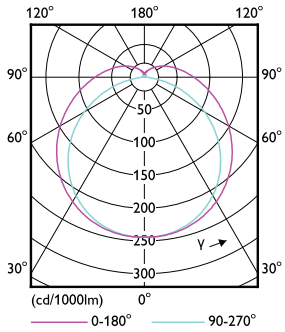

Målskitse

MASTER LEDtube HF 600mm HO 8W830 T8

Product	D1	D2	A1	A2	A3
MASTER LEDtube HF 600mm HO 8W830 T8	25,8 mm	28 mm	588,6 mm	595,7 mm	602,8 mm

Fotometriske data

General uniform lighting

Spectral Power Distribution Colour

MASTER LEDtube InstantFit HF

Fotometriske data

Light Distribution Diagram

Levetid

LifetimeVsTc

FailureRate

Lumen Maintenance Diagram

LumenVsTc