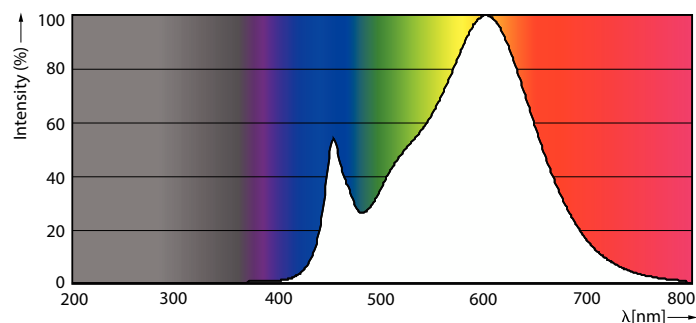

Advarsler og sikkerhed

- BEMÆRKNINGER: Den samlede energieffektivitet og lysfordeling af hvilken som helst installation, der benytter disse armaturer, er bestemt af installationsdesignet.

Produkt data

Generelle oplysninger	
Sokkel	G13 ROT (Rotating) [Medium Bi-Pin Fluorescent]
CE-mærke	Ja
Opfylder kravene i EU RoHS	Ja
Nominel levetid (nom.)	75000 h
Interval mellem tænd/sluk	50000X
	Sphere
Plan	MASTER
Lysteknisk	
Farvekode	830 [CCT af 3000 K]
Spredningsvinkel (nom.)	160 °
Lysstrøm (nom.)	1000 lm
Farvebetegnelse	Hvid (WH)

Korreleret farvetemperatur (nom.)	3000 K
Lyseffekt (nominel) (nom.)	125 lm/W
Farveensartethed	<6
Farvegengivelsesindeks (nom.)	80
LLMF ved den nominelle levetids udløb (nom.)	70 %
Drift og el	
Indgangsfrekvens	20000-120000 Hz
Power (Rated) (Nom)	8 W
Lyskildens strømstyrke (maks.)	500 mA
Lyskildens strømstyrke (min.)	150 mA
Opstarttid (nom.)	0,5 s
Opvarmningstid til 60 % lysudbytte (nom.)	0,5 s
Effektfaktor (nom.)	0,9

Målskitse

MASTER LEDtube HF 600mm HO 8W830 T8

Product	D1	D2	A1	A2	A3
MASTER LEDtube HF 600mm HO 8W830 T8	25,8 mm	28 mm	588,6 mm	595,7 mm	602,8 mm

Fotometriske data

General uniform lighting

Spectral Power Distribution Colour

MASTER LEDtube InstantFit HF

Fotometriske data

Light Distribution Diagram

Levetid

LifetimeVsTc

FailureRate

Lumen Maintenance Diagram

LumenVsTc