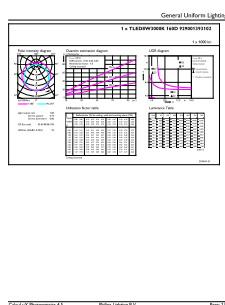

Energibesparende produkt	Yes
Godkendelser	RoHS compliance TUV CE mærkning KEMA Keur certificate
Energiforbrug kWh/1000 t.	8 kWh 1251109
Produktdata	
Fuldstændig produktkode	871951446640100
Ordreprodukt navn	MASTER LEDtube HF 600mm HO 8W830 T8
EAN/UPC – produkt	8719514466401
Ordrekode	46640100
Lokal ordrekode	2057816889
SAP-tæller – antal pr. pakke	1
Tæller – antal pakker pr. kasse (udvendig emballage)	20
SAP-materiale	929001393132
Kopiér nettovægt (stykke)	0,130 kg

Målskitse

MASTER LEDtube HF 600mm HO 8W830 T8

Product	D1	D2	A1	A2	A3
MASTER LEDtube HF 600mm HO 8W830 T8	25,8 mm	28 mm	588,6 mm	595,7 mm	602,8 mm

Fotometriske data

General uniform lighting

Spectral Power Distribution Colour

MASTER LEDtube InstantFit HF

Fotometriske data

Light Distribution Diagram

Levetid

LifetimeVsTc

FailureRate

Lumen Maintenance Diagram

LumenVsTc