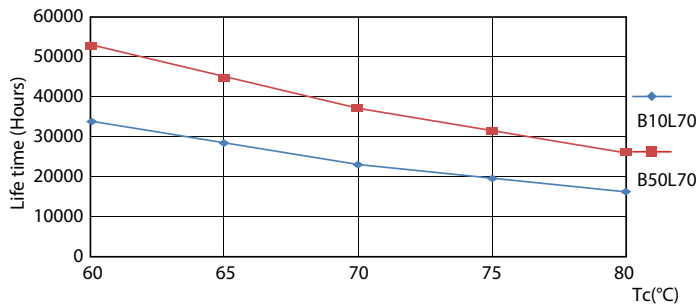

Målskitse

MASTER LEDtube HF 600mm HO 8W830 T8

Product	D1	D2	A1	A2	A3
MASTER LEDtube HF 600mm HO 8W830 T8	25,8 mm	28 mm	588,6 mm	595,7 mm	602,8 mm

Fotometriske data

General uniform lighting

Spectral Power Distribution Colour

MASTER LEDtube InstantFit HF

Fotometriske data

Light Distribution Diagram

Levetid

LifetimeVsTc

FailureRate

Lumen Maintenance Diagram

LumenVsTc