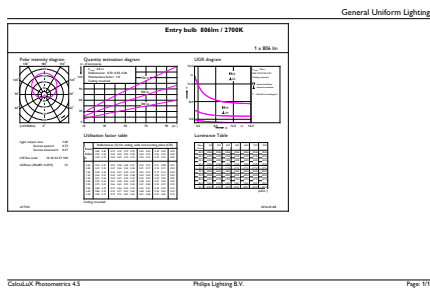

Fotometriske data

CorePro LEDbulb ND 8-60W A60