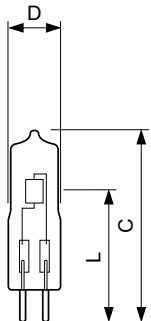

Kapsler LV 3.000 timer

Ordrekode	82777200
SAP-tæller – antal pr. pakke	1
Tæller – antal pakker pr. kasse (udvendig emballage)	100

SAP-materiale	925723517104
Nettovægt (stykke)	0,003 kg

Målskitse

Caps 3000h 14.3W GY6.35 12V 1CT/10x10F

Product	D (max)	L	C (max)
Caps 3000h 14.3W GY6.35 12V 1CT/10x10F	12 mm	30 mm	44 mm